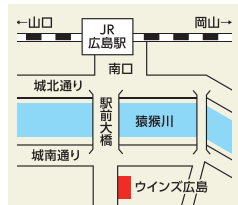

毎週月曜日:10時00分から16時00分

・[国民の祝日]及び[年末年始]は、休務日です。
・月曜日が[国民の祝日]または[競馬開催日]にあたる場合には、翌火曜日(除く休日)に行います。

※内容は都合により変更になる場合があります。

※馬券は20歳になってから、ほどよく楽しむ大人の遊び。※競馬場、ウインズへは電車・バスで。※馬券は正規の窓口で。