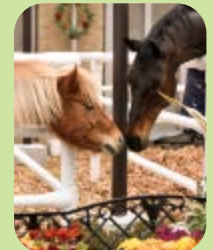

うまの放牧

いろんな種類のうま
がいるよ。うとうと
していたり、走って
みたり♪

- ●開門~15:30

12:00

13:00