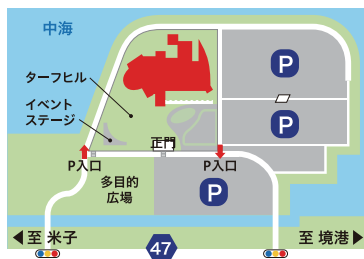

場所 映像ホール

観覧
無料

JRA ウインズ米子

683-0104 鳥取県米子市大崎3602-3

TEL:0859-25-1888

営業時間/土・日曜日(一部祝日)9:10~16:50

アクセス/松江市街から車で約30分(大根島経由)
米子市街から車で約15分

入場
無料

無料駐車場
2,500台完備

ウインズ米子 検索

馬券は20歳になってから、ほどよく楽しむ大人の遊び / 馬券は正規の窓口で

※掲載の写真はすべてイメージです。実際とは異なる場合がございます。※イベント内容等は天候・その他の都合により変更・中止する場合がございますので、あらかじめご了承ください。

ENJOY WINS WEEKEND

ウインズ米子

11/10
SUN

仮面ライダーガヴショー