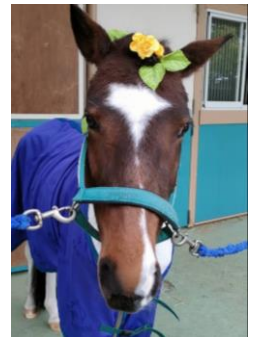

ウインズ小郡 10月13日(日)

ポニー試乗会

朝のお出迎え

かわいいポニーが皆様をお出迎え致します

【時間】 10:30～ 30分程度
【場所】 ホワイトテラス

ポニー試乗会

小学生までのお子様を対象としたポニー試乗会を開催!

【時間】 12:00～ ※先着50名様
【受付】 当日の開館時間(9:15予定)より
先着順に、総合インフォメーションにて
『整理券』をお配りします。
整理券をお持ちでない方は参加頂けません。
【のりば】 緑地公園

※天候・馬の体調により内容を変更する場合がございます。
※必ず、保護者同伴でご参加ください。

風夢ちゃん❤️

ココアちゃん❤️

ポニーとのふれあい

ポニーとふれあうことができます
カメラをお持ちであれば写真撮影もできます

【時間】 13:30～ 30分程度
【場所】 ホワイトテラス

みなさまのご参加お待ちしております