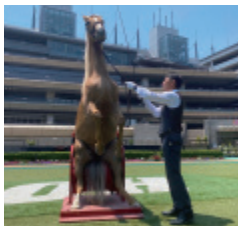

アトラクションホースショー