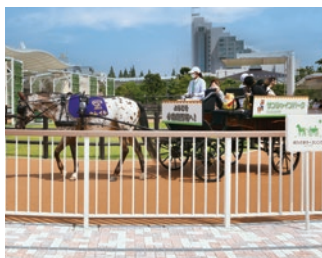

## サンシャインパーク

屋外エリアのサンシャインパークは子どもから大人まで楽しめる施設が盛りだくさん! 日差しが気持ちいい広場は、ご家族・ご友人・恋人と過ごす新たなスポットとして大人気です。

大人気の  
屋外エリア

ふわふわドーム

おひさまホースリンク

ひだまり放牧場

ボンボン噴水

YouTube JRA公式チャンネルで