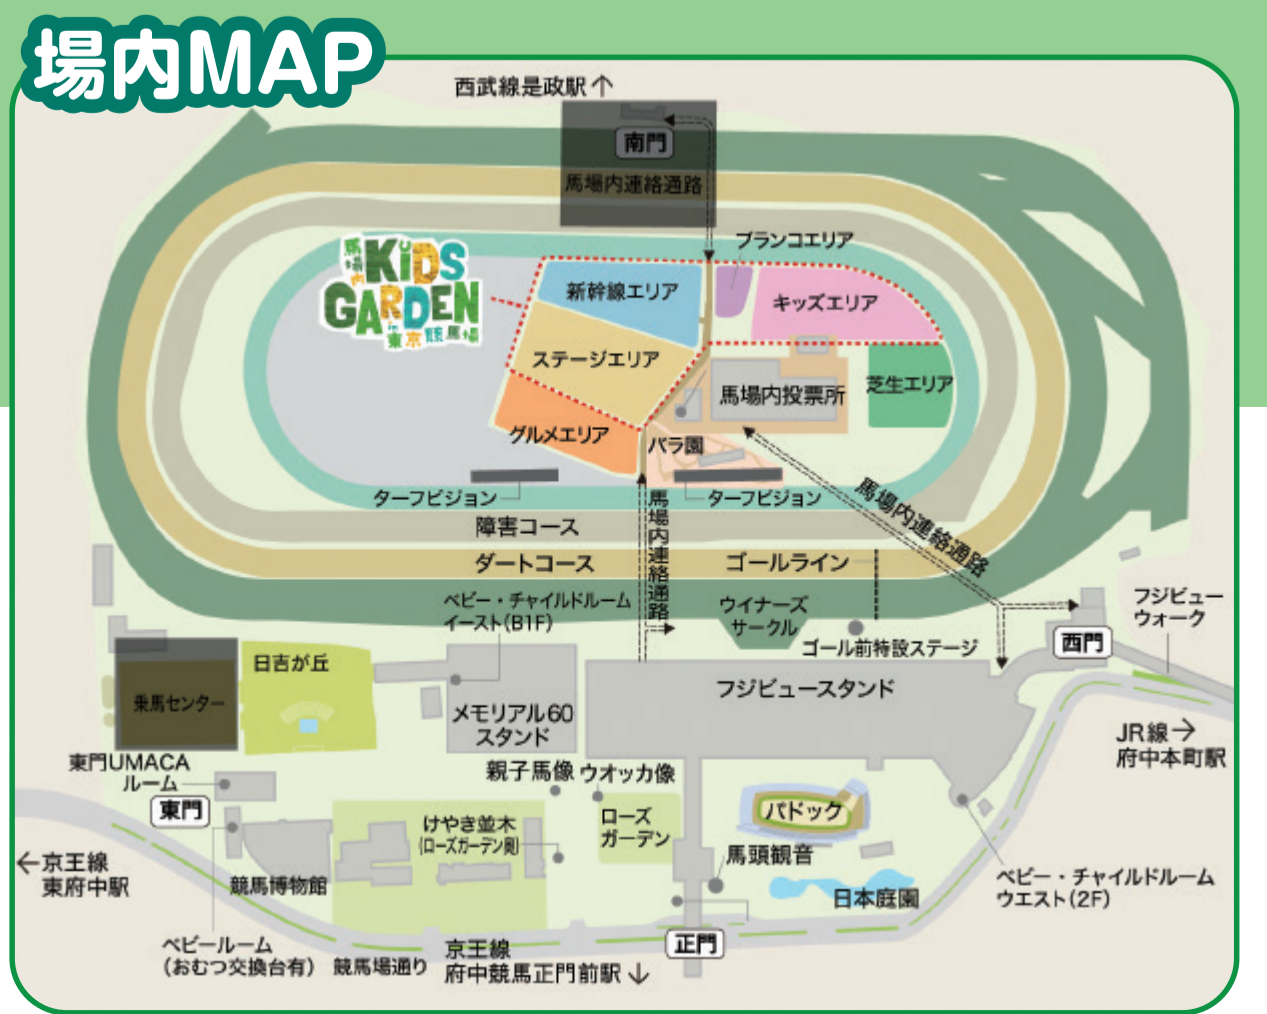

4/8 SAT **王様戦隊 キングオージャーショー** **観覧無料**

時間
①11:40頃〜
②14:30頃〜

場所
東京競馬場 馬場内
ステージエリア

©テレビ朝日・東映AG・東映

4/9.16 SUN SUN **体験乗馬** **JRA 競馬場 イベント**

時間 11:00~12:00
場所 乗馬センター
人数 80名様
(1組4名様まで応募可能)

4/9.16 SUN SUN **馬車の運行** **JRA 競馬場 イベント**

時間 14:00~15:00
場所 けやき並木
人数 50組
(1組3名様まで応募可能)

4/9.16 SUN SUN **アトラクション ホースショー**

時間 15:00~15:15
場所 乗馬センター

4/9.16 SUN SUN **抽選会開催!** 場所 正門前特設ブース(日本庭園前)

会場にてアプリ当選画面と「当日購入した勝馬投票券またはUMACAご利用明細いずれか500円分以上」を提示で抽選にご参加いただけます。

A賞 カタログギフト 60名様 (2日間合計)

B賞 オリジナルモバイルバッテリー 140名様 (2日間合計)

C賞 オリジナル保冷温バッグ 600名様 (2日間合計)

※色はお選びいただけません。 ※画像はイメージです。

4/15 SAT **ひろがるスカイ! プリキュアショー** **観覧無料**

時間
①11:40頃〜
②14:30頃〜

場所
東京競馬場 馬場内
ステージエリア

©ABC-A・東映アニメーション

中央競馬開催日 **KIDS GARDEN in 東京競馬場**

ふわふわドームやミニ新幹線など楽しく遊べる遊具がいっぱい! 小さなお子様が遊べるキッズエリアもあります。

営業時間 【ふわふわドーム】9:30~16:00
【ミニ新幹線】10:00~15:00

利用料 無料 場所 東京競馬場 馬場内

JRA 競馬場 イベント 参加アプリ

イベント参加は、競馬場イベント参加アプリから!

競馬場イベント参加アプリ(無料)のインストールが必要。 ※お申込みはお一人様1回限りとなります。