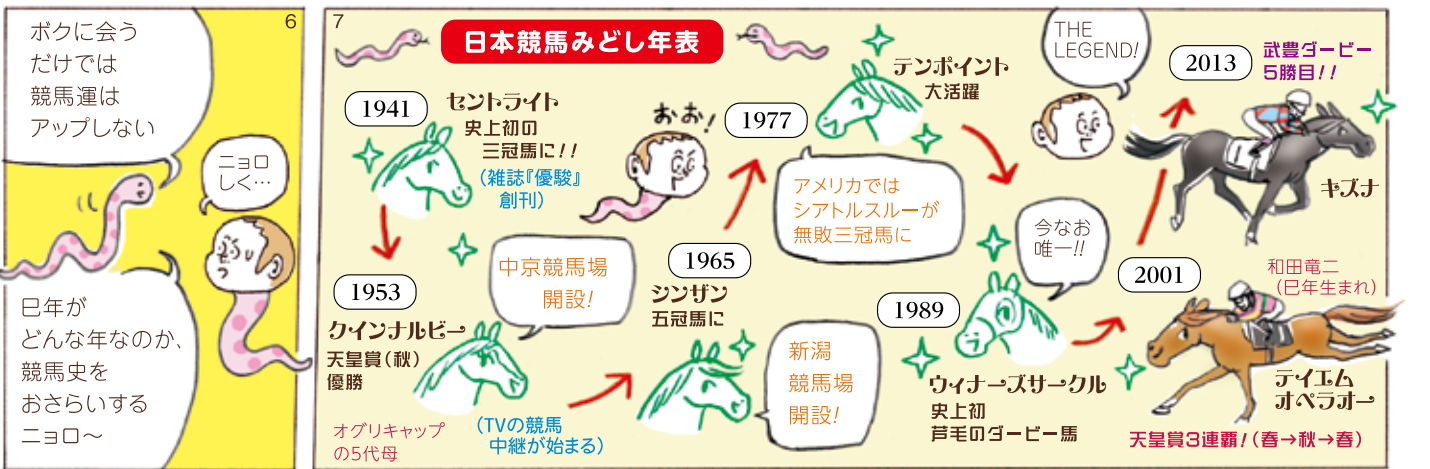

回	日
札幌	2 14
函館	1 12
福島	3 20
新潟	4 24
中山	5 42
東京	5 45
中京	5 33
京都	4 39
阪神	5 39
小倉	2 20
計	36 288

スマートフォン等からはこちらをご利用ください。(PDFファイル)

※ GⅢへの昇格を申請中

ハナムケくんの優雅な週末

作画 ウマハナ厩舎

日本ダービー / 東京競馬場

競馬、いこうよ。

Hello,
Special
Times.

グランプリロード / 中山競馬場

セントウルガーデン / 阪神競馬場

サークル広場 / 京都競馬場

馬券は20歳になってから、ほどよく楽しむ大人の遊び。
競馬場・ウインズへは電車・バスで。馬券は正規の窓口で。