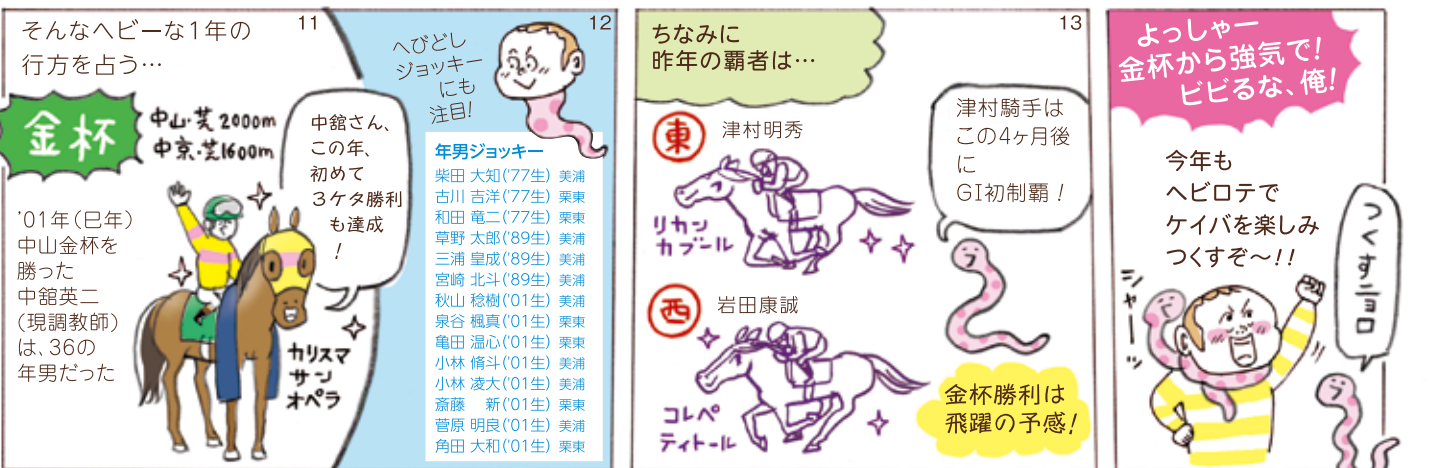

回	日
札幌	2 14
函館	1 12
福島	3 20
新潟	4 24
中山	5 42
東京	5 45
中京	5 33
京都	4 39
阪神	5 39
小倉	2 20
計	36 288

スマートフォン等からはこちらをご利用ください。(PDFファイル)

※ GⅢへの昇格を申請中

ハナムケくんの優雅な週末

作画 ウマハナ厩舎

日本ダービー / 東京競馬場

競馬、いこうよ。

Hello,
Special
Times.

グランプリロード / 中山競馬場

セントウルガーデン / 阪神競馬場

サークル広場 / 京都競馬場

馬券は20歳になってから、ほどよく楽しむ大人の遊び。
競馬場・ウインズへは電車・バスで。馬券は正規の窓口で。