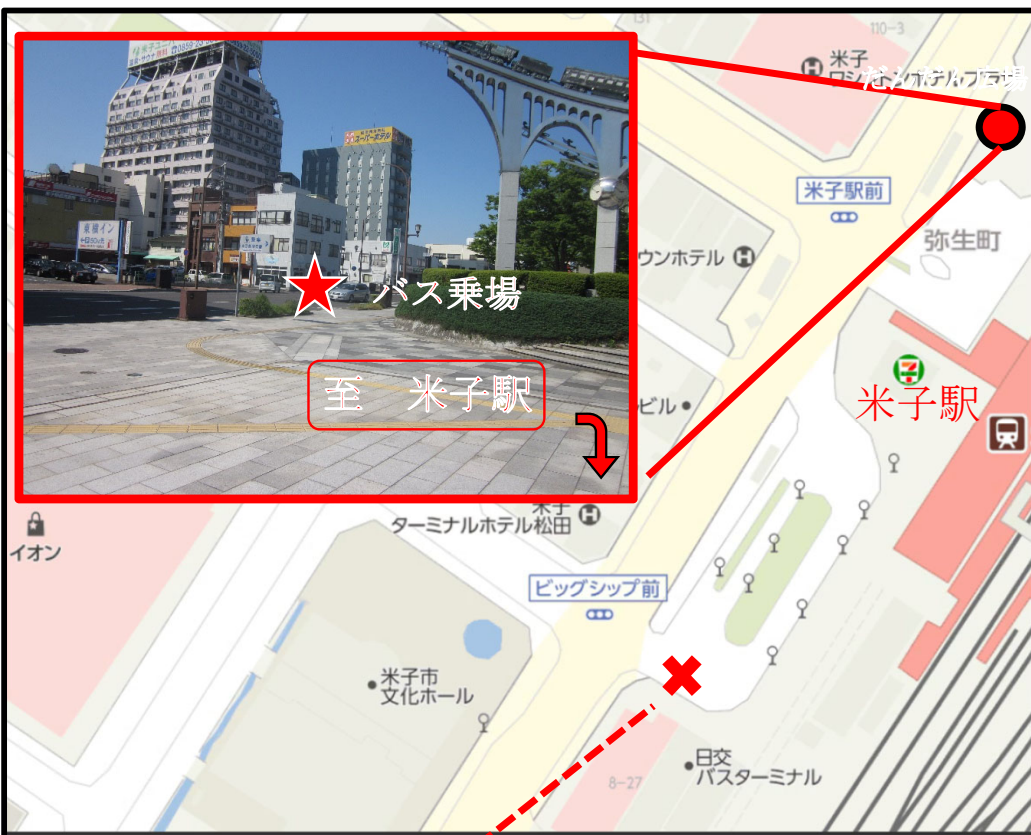

ウインズ米子行 無料バス乗場のご案内

「JR米子駅だんだん広場前」

「バスロータリー0番乗場」は廃止しておりますのでご注意ください。