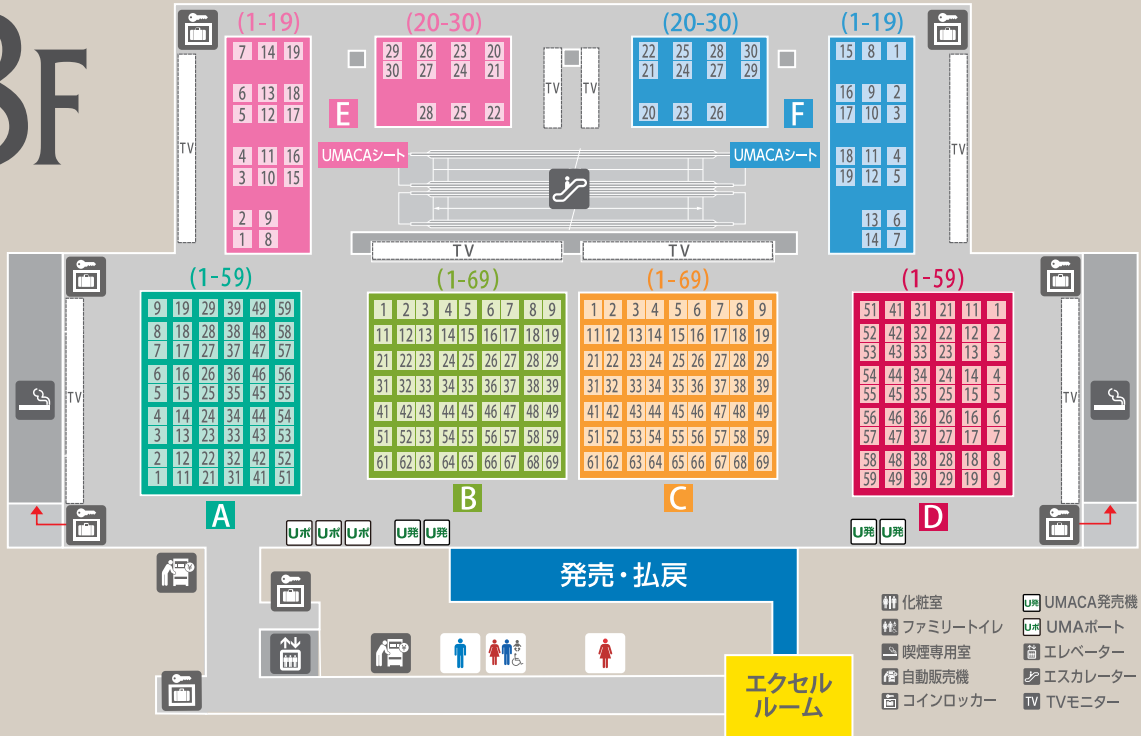

# エクセルフロア案内

## 9F

## 8F

- 化粧室
- ファミリートイレ
- 喫煙専用室
- 自動販売機
- コインロッカー
- 売店
- UMACA発売機
- UMAポート
- エレベーター
- エスカレーター
- TVモニター

エクセル  
ルーム