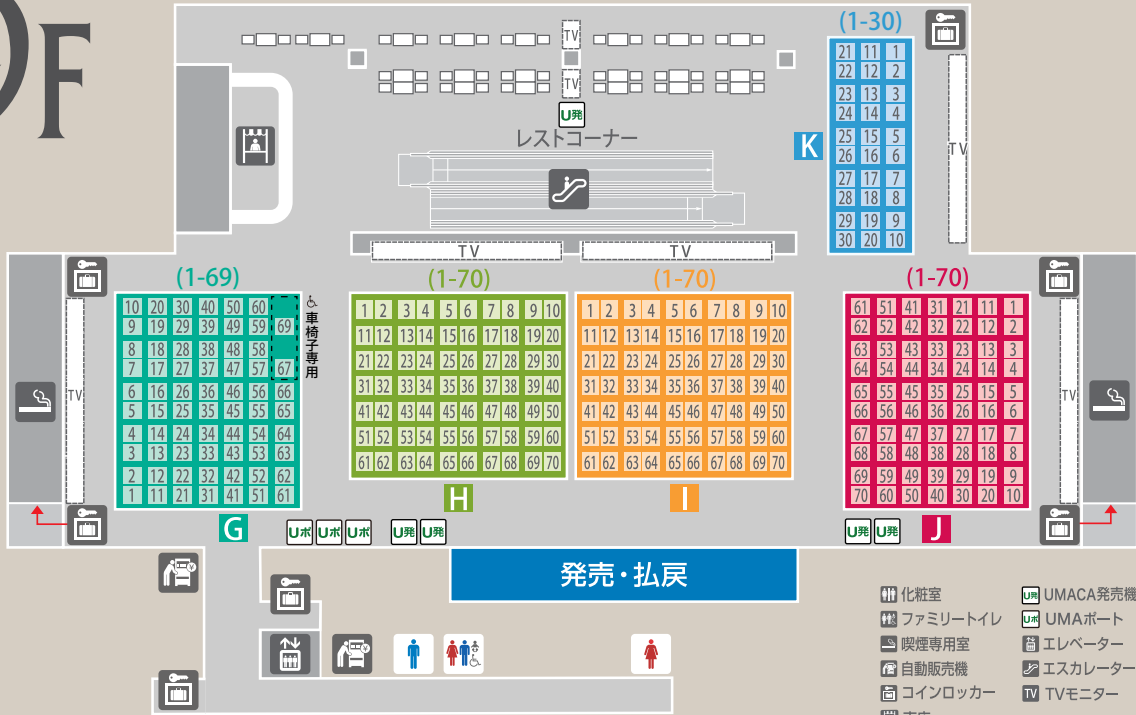

# エクセルフロア案内

## 9F

## 8F

- 化粧室
- ファミリートイレ
- 喫煙専用室
- 自動販売機
- コインロッカー
- 売店
- UMACA発売機
- UMAポート
- エレベーター
- エスカレーター
- TVモニター

エクセル  
ルーム