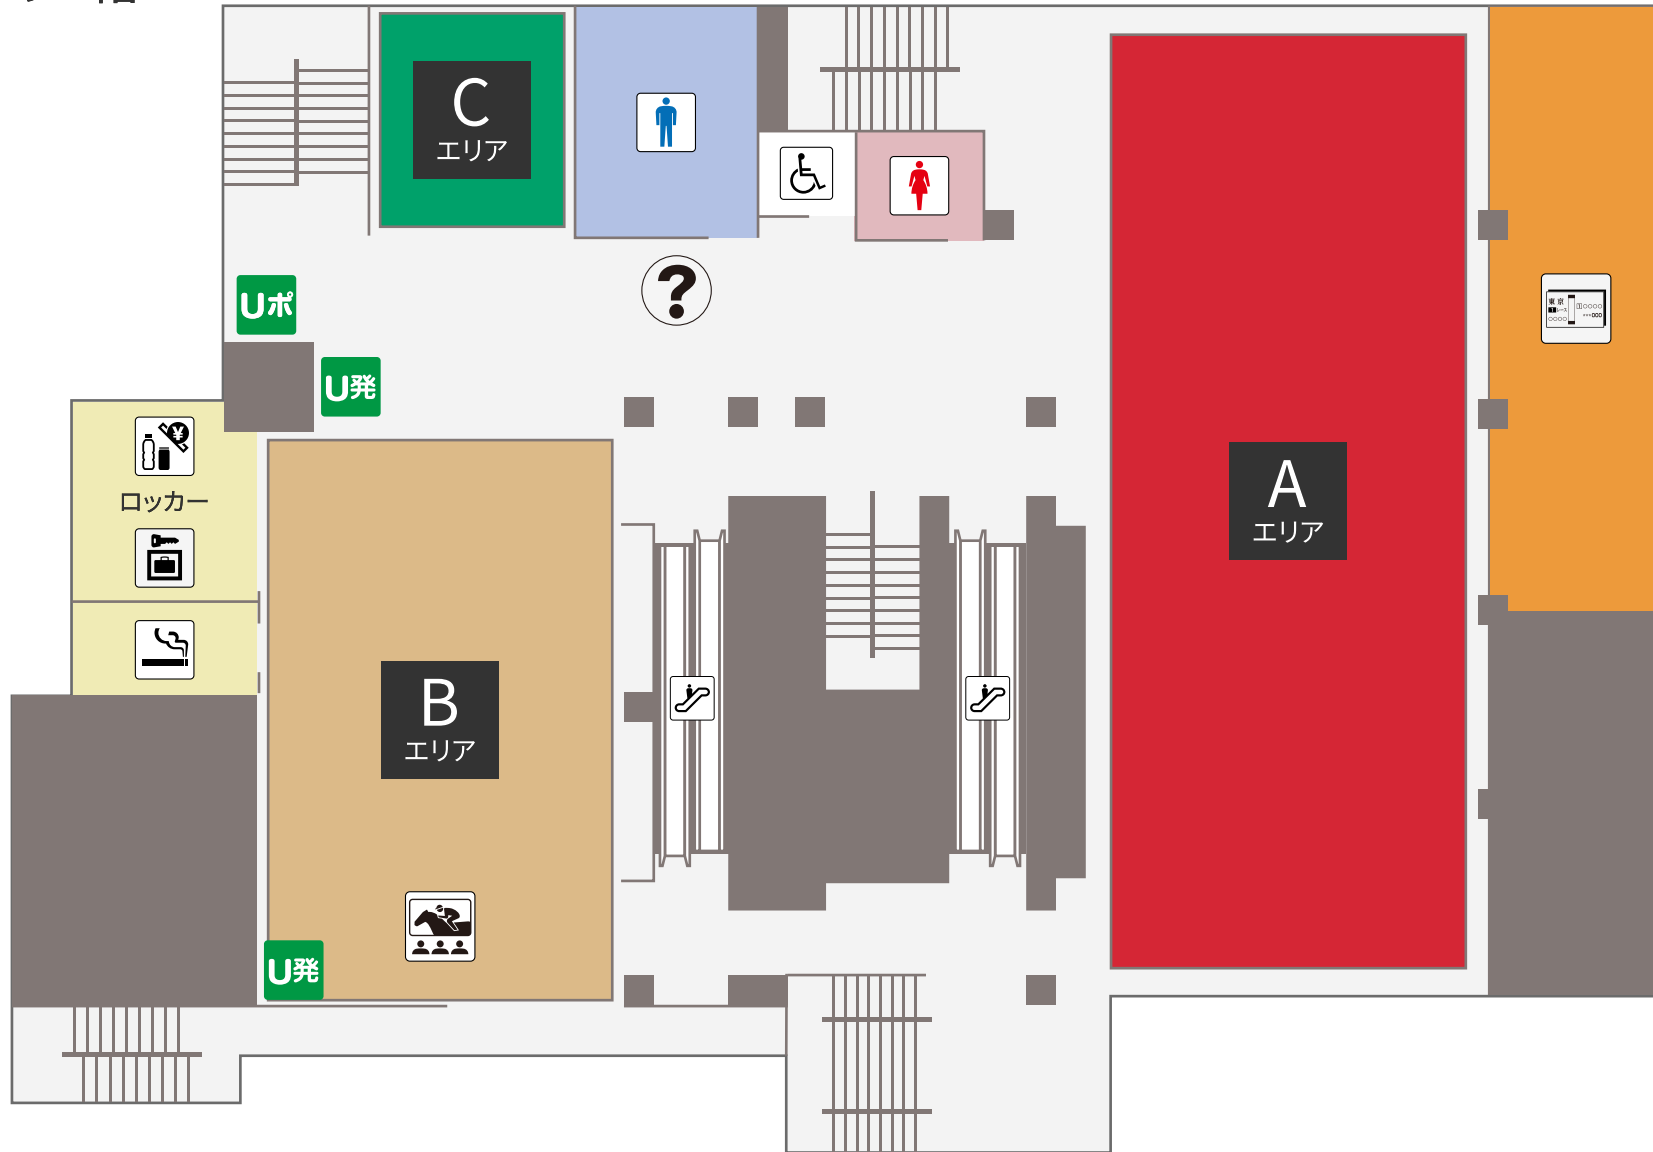

ウインズ道頓堀

エクセルラウンジ 4階

■凡例

- | | | | | | |
|-----------|---------|--------|-----------|-------------|--------|
| インフォメーション | コインロッカー | 自動販売機 | 喫煙室 | エスカレーター | 大型モニター |
| 男性トイレ | 女性トイレ | 多目的トイレ | Uポ UMAポート | U発 UMACA発売機 | 発売・払戻 |