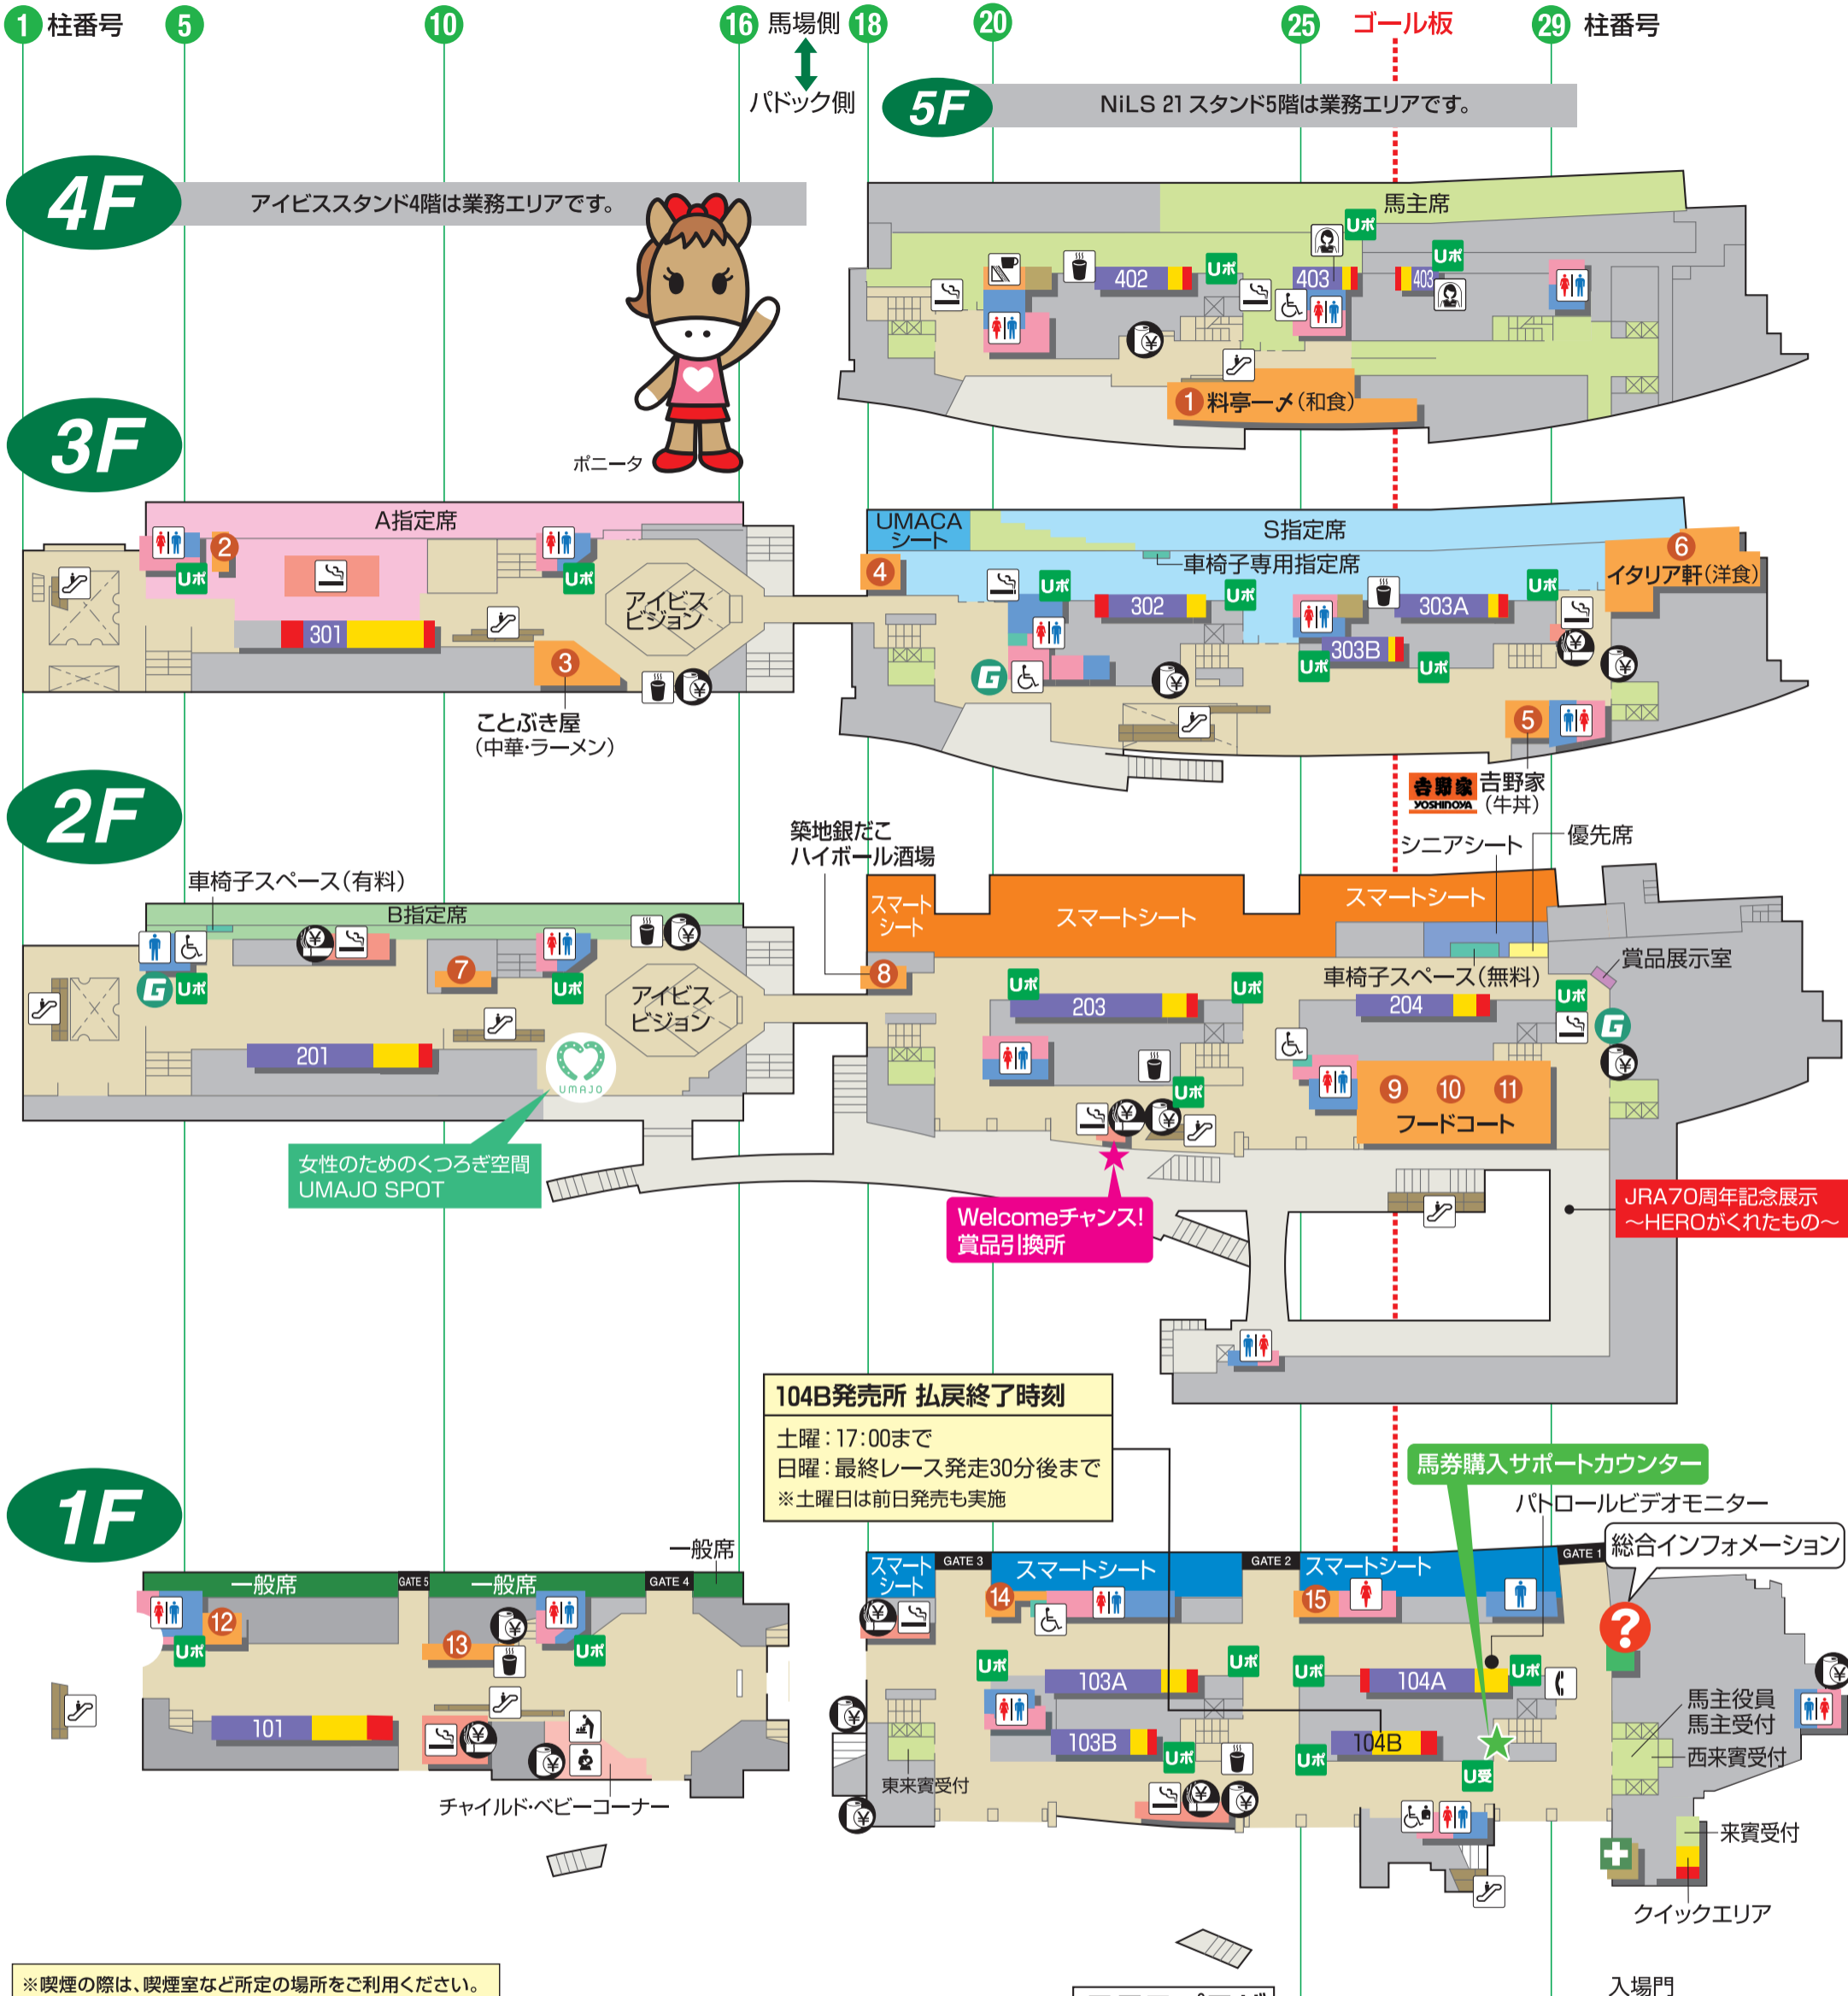

アイビススタンド

NiLS 21スタンド

※喫煙の際は、喫煙室など所定の場所をご利用ください。
※他のお客様のご迷惑になる座り込みは、ご遠慮ください。

レストラン・売店 ガイド

4F ① 料亭一メ (和食) ② 大松 (おにぎり・豚汁) 【指定席エリア】 ③ ことぶき屋 (中華・ラーメン)	3F ④ 軽食 大福 (ミートスパゲッティ・かつ丼) ⑤ 吉野家 (牛丼) ⑥ イタリア軒 (洋食)	2F ⑦ ハッピーチョイス (弁当・丼・ソフトクリーム・ドリンク) ⑧ 築地銀だこ ハイボール酒場 (たこ焼き) ⑨ GRAZY POTATO (ポテトフライ) ⑩ 新潟食道 (ラーメン) ⑪ 養老乃瀧 (おつまみ・ドリンク)	1F ⑫ Two days (軽食・ドリンク) ⑬ 福三 (やしそば・ソフトクリーム・ドリンク) ⑭ サンエツ (豚丼・ソフトクリーム) ⑮ Two days (軽食・ドリンク) ⑯ ことぶき屋 (ラーメン) ⑰ ゆたか (タレかつ丼・カレー) ⑱ さぢみ (うどん・そば) ⑲ グッドチョイス (コンビニ)
--	--	---	---

ターフィー

発売機 UMACA入出金機 発売・払戻兼用機 UMAポート UMACA登録受付ブース 有人発売・対面窓口	売店 馬主・来賓区域 屋外エリア 業務区域 インフォメーション 救護所	エスカレーター 男性トイレ 女性トイレ 多目的トイレ (おむつ交換可) 多目的トイレ (オストメイト) おむつ交換台 授乳室 グリーンチャンネル放映モニター	喫煙室 タバコ自販機 手荷物預所 公衆電話 ドリンク自販機 給茶機コーナー 新聞売店
---	--	---	--

※UMACA発売機は、各発売所周辺に設置しております。
※ベビーベッドは、アイビススタンドの全女性トイレ、NiLS 21スタンドの多目的トイレにございます。