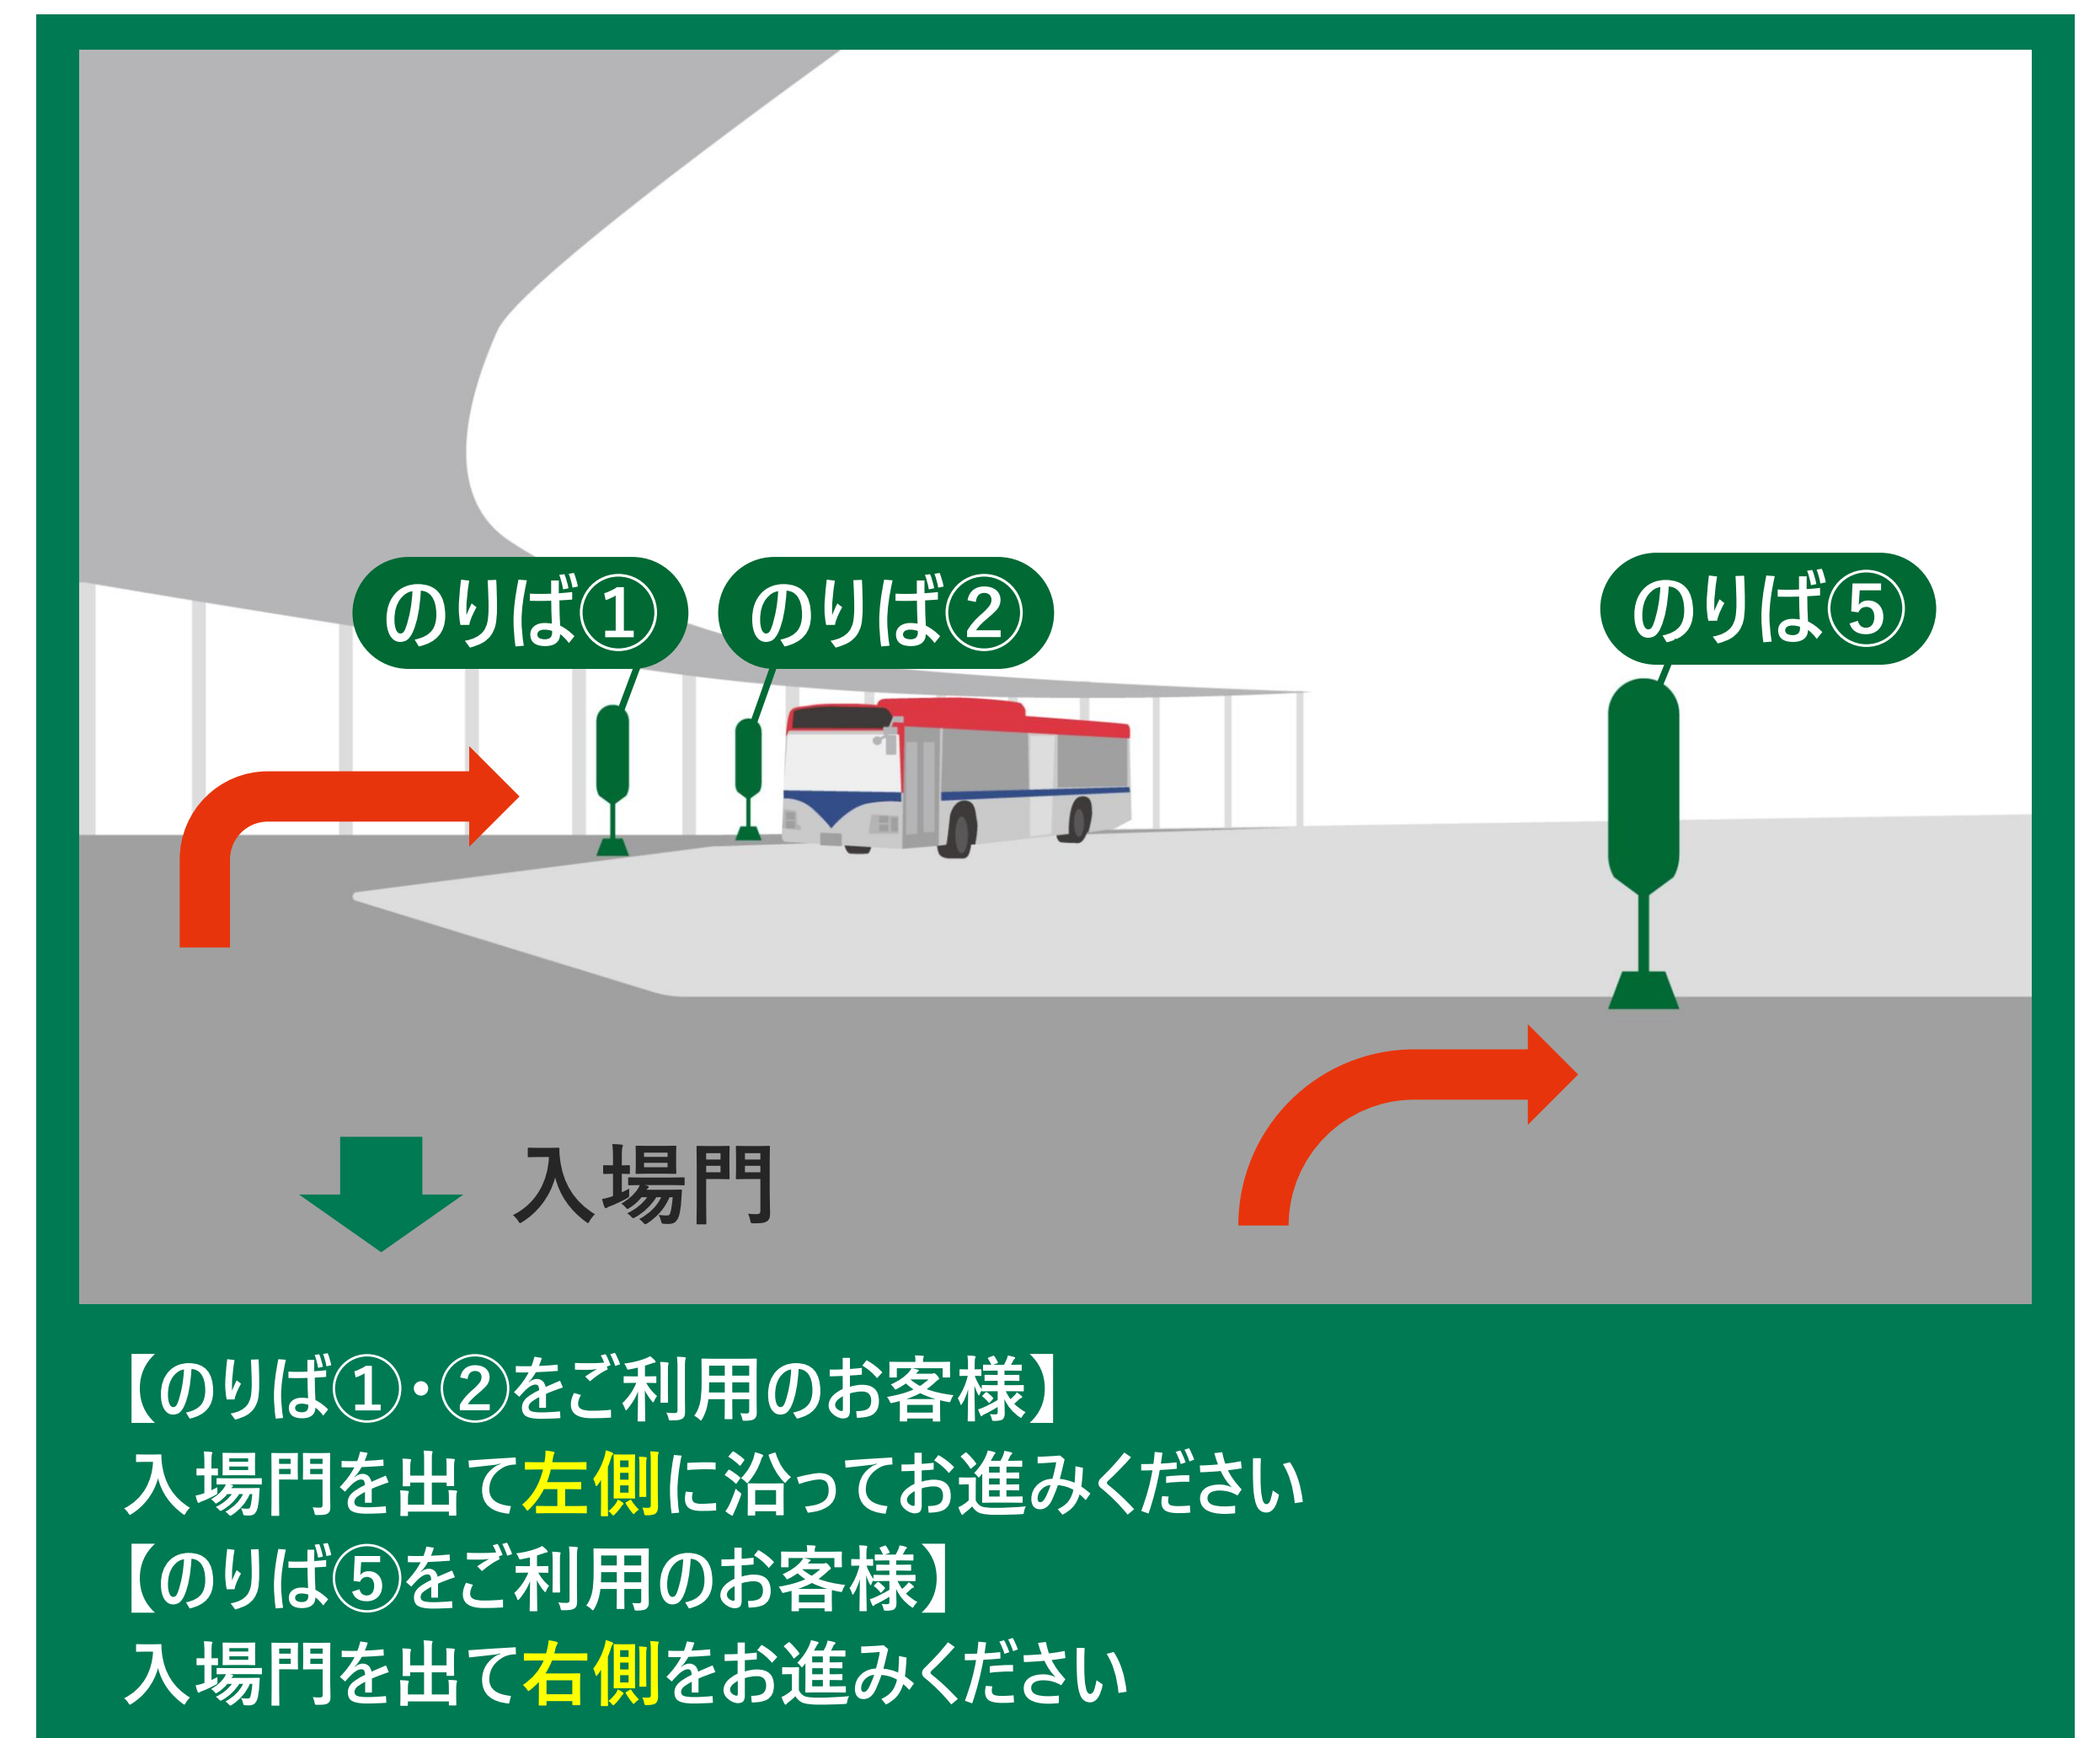

新潟競馬場バス時刻表

新潟競馬開催日
2026.5.2～5.24

新潟競馬場内 のりば①

【直行】新潟駅－競馬場(約35分)

新潟駅臨時バスのりば11番線 →競馬場(直行)		競馬場→新潟駅	
土曜	日曜・祝日	土曜	日曜・祝日
8 30 40 50	30 40 50	8	
9 10 30	10 30	9	
10 10	10	10	
11		11	
12		12	
13		13	
14		14	
15		15	
16		16	00 10 20 40 55
17		17	10

新潟競馬場内 のりば⑤

【E23】新潟駅－万代シテイ－空港入口－競馬場(約55分)

新潟駅→競馬場(各停)		競馬場→新潟駅(各停)	
土曜	日曜・祝日	土曜	日曜・祝日
8 27	17	8	
9 17 47	17 47	9 40	43
10 32	27	10 35	58
11		11 00 47	50
12 02 42	02 37	12	
13 12	07 47	13	
14		14 31	34
15 07	07	15	
16		16 01 37	01 34

※5月2日(土)・5月3日(日)・5月17日(日)の新潟駅臨時バスのりばは「プラーカ2前」となりますのでご注意ください。

新潟競馬場内 のりば②

【E44】万代シテイ－新潟駅－大形本町－競馬場(約50分)

万代シテイバスセンター →競馬場(各停)		競馬場→ 万代シテイバスセンター(各停)	
土曜	日曜・祝日	土曜	日曜・祝日
9 12	12	9	
10 32	32	10 20	30
11 32	32	11	
12 32	32	12 40	40
13		13 40	40
14		14	
15 17	17	15 47	52
16		16 31	31
17		17 17	17