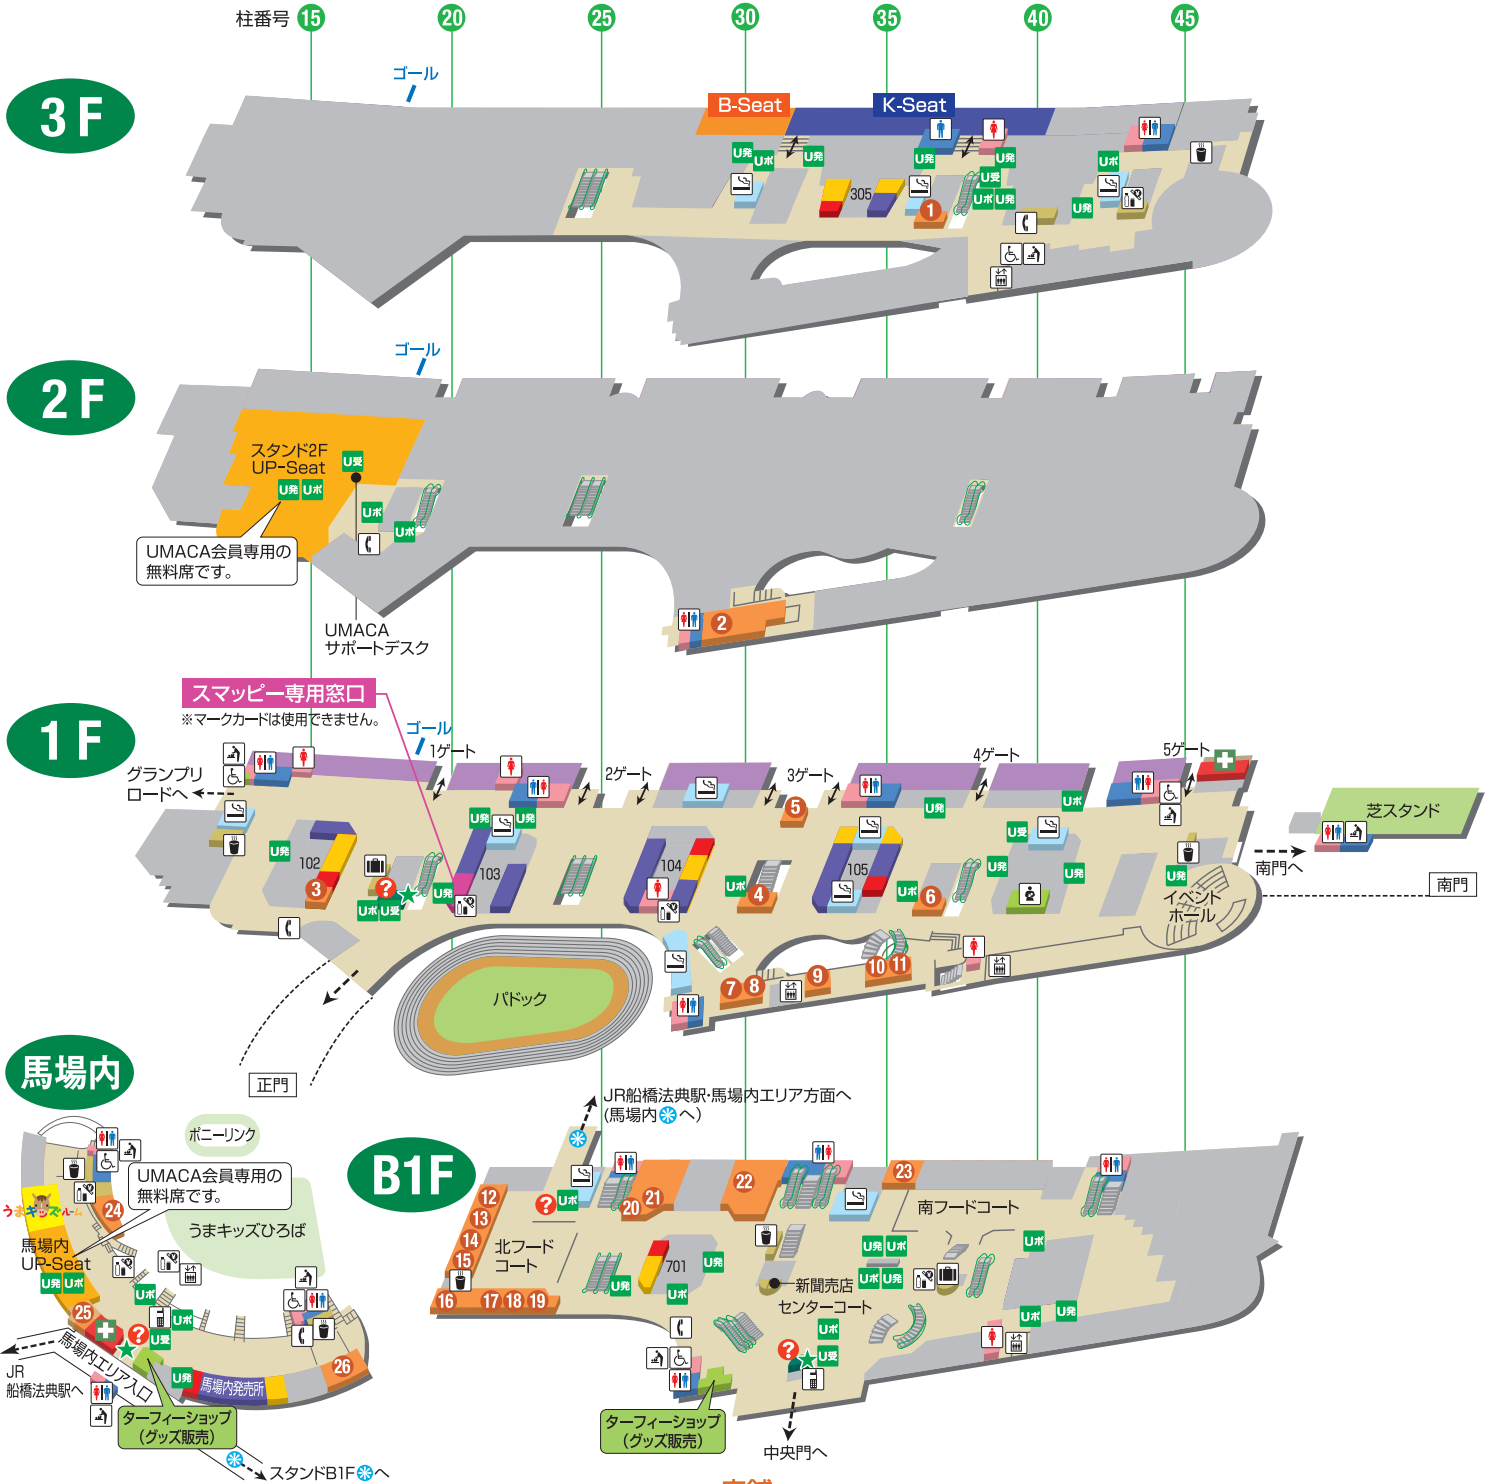

今開催は範囲を制限して営業しております

メインスタンド

- | | | |
|-----------------------------|------------|--------|
| 発売専用機
(数字は発売所番号) | エレベーター | 男性トイレ |
| 発売・払戻兼用機
※的中券で馬券を購入できます。 | インフォメーション | 女性トイレ |
| UMACA入出金機 | 救護所 | おむつ交換台 |
| スマッピー専用窓口 | 手荷物預所 | 多目的トイレ |
| UMACA発売機 | 公衆電話 | |
| UMAポート | 携帯電話充電サービス | |
| UMACA登録受付ブース | 給茶機コーナー | |
| レストラン売店 | 自販機コーナー | |
| 業務区域 | 喫煙室 | |
| | 馬券コピーサービス | |

● 発売・払戻・入出金開始時刻
【9:20】102号・馬場内発売所の一部窓口
【9:30】上記以外の全発売所
※UMACA発売機は開門から発売開始

● 前日発売・払戻・入出金終了時刻
【17:00】701号発売所

※喫煙の際は、喫煙室など所定の場所をご利用ください。
※他のお客様のご迷惑になる座り込みは、ご遠慮ください。

店舗

- | | | |
|----|------------------------------------|--------------------------------------|
| 3F | 1 ドリンク・軽食 Two days クレジットカード電子マネーOK | 12 ハンバーガー ファーストキッチン クレジットカード電子マネーOK |
| 2F | 2 和食・洋食 京樽ガーデン | 13 牛丼 吉野家 |
| | 3 ドリンク・軽食 Two days クレジットカード電子マネーOK | 14 焼きそば 福三 クレジットカード電子マネーOK |
| | 4 コーヒー・軽食 耕一路 電子マネーOK | 15 ラーメン 翠松楼 |
| | 5 ドリンク・軽食 京樽ワゴン | 16 フライドチキン 鳥千 クレジットカード電子マネーOK |
| | 6 ドリンク・軽食 Two days クレジットカード電子マネーOK | 17 そば・うどん 梅屋 |
| 1F | 7 ラーメン らあめんや楽 | 18 カレードブカビ |
| | 8 串物・おつまみ バドックV | 19 ドリンク サントリードリンクコーナー |
| | 9 ラーメン ど・みそ | 20 ドリンク サポートドリンクコーナー クレジットカード電子マネーOK |
| | 10 ラーメン・カレー 金久右衛門 クレジットカード電子マネーOK | 21 甘味・感汁 三幸 クレジットカード電子マネーOK |
| | 11 そば・うどん・煮込み 梅屋 | 22 コンビニ セブンイレブン クレジットカード電子マネーOK |
| | | 23 寿司 和可奈 |
| | | 24 ドリンク・軽食 ウィナーズ |
| | | 馬場内 |
| | | 25 ドリンク・軽食 Good luck クレジットカード電子マネーOK |
| | | 26 ラーメン 飯処 福麵 クレジットカード電子マネーOK |