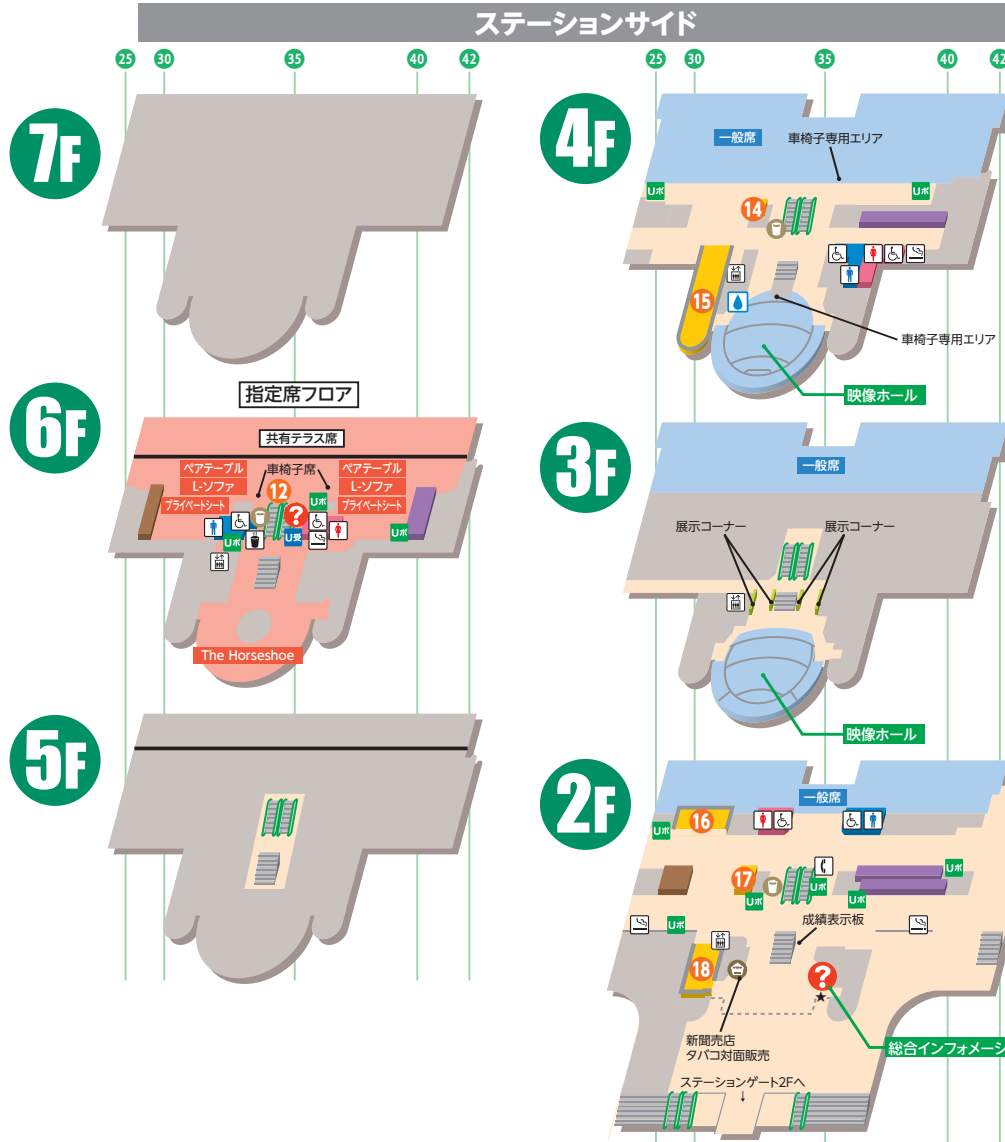

UMACA専用エリア

UMACA 専用席	④UMACAラウンジ (ステーションサイド) (屋内席)
場所	ステーションサイド1階
ご利用方法	UMACA専用エリア最寄りの UMAポートで整理券を発券(先着)
ご利用条件	なし
席数	140
コンセント	○

原則、場内では敷物や持ち込み椅子はご利用いただけません

トイレ設備一覧(スタンド内)

男性トイレ					女性トイレ					
場所(柱番号)	♂	♂	♂	♂	場所(柱番号)	♀	♀	♀	♀	
6階 34柱(指定席)	○	×	○	×	37柱(指定席)	○	×	○	×	
4階 37柱	○	×	○	×	40柱	○	×	○	×	
2階 37柱	○	×	○	×	34柱	○	×	○	×	
1階	37柱(馬場側)	○	×	○	×	34柱(馬場側)	○	×	○	×
	36柱(パドック側)	×	×	○	×	35柱(パドック側)	×	×	○	×
	Paka Run!(※1)	○	×	×	×	Paka Run!(※1)	○	×	×	×
	ファミリールーム(※1)(※2)	○	×	○	×	ファミリールーム(※1)(※2)	○	×	○	×

- ♂ ペーパーシート
- ♂ 多目的シート
- ♀ ペーパーチェア
- ♀ オストメイト

(※1) お子様用の大便器・小便器があります。
(※2) 男女兼用トイレです。

レストラン・売店ガイド

ステーションサイド

- 6F ⑫ドリンク・軽食 Two days ワゴン
- 4F ⑭どて煮 昭和スタンド コメタ
- ⑮中華 珉珉
- 2F ⑯和洋食 花家
- ⑰たこ焼き 築地銀だこハイボール酒場
- ⑱コンビニエンスストア セブン-イレブン
- 1F ⑲フライドチキン ケンタッキーフライドチキン
- ⑳ピザ ピザラエクスプレス
- ㉑牛丼 吉野家
- ㉒ハンバーガー バーガーキング
- ㉓焼鳥 鳥せい
- ㉔ラーメン 熟成麺屋 神来
- ㉕カレー 特上カレー 京都WAZAN
- ㉖うどん つくもうどん Express
- ㉗日本酒・おつまみ 酒処~UMAMI~

- 現金発売所
- UMACA入出金専用発売所
- UMAポート
- UMAポート(整理券発券用)
- UMACA登録受付ブース
- レストラン・売店
- 一般エリア
- 業務エリア

- インフォメーション
 - 売店
 - 給茶機コーナー
 - 飲料用給水器
 - ドリンク自販機
 - 男性トイレ
 - 女性トイレ
 - 多目的トイレ
 - 授乳室
 - 喫煙室
 - 公衆電話
 - 手荷物預所
 - エレベーター(※3)
 - ダイヤル式ロッカー(※4)
 - 救護所
 - ★馬券コピーサービス
- ご不明な点は、インフォメーション②でお尋ねください。

(※3) ステーションサイドは車イス・ベビーカー専用です。
(※4) 各指定席エリア内にもロッカーがございます。

A **ファミリールーム**
ステーションサイド1F

小学生以下のお子様をお連れのご家族がご利用いただける休憩スペースです。
[開門~16:20]

B **Paka Run!(パカラン)**
ステーションサイド1F

4つのエリアで構成されたポーネランドプロデュースの屋内あそび場です。ご利用には競馬場イベント参加アプリからイベント参加券(先着)のお申し込みが必要です。
※対象年齢 生後6ヶ月から12歳まで