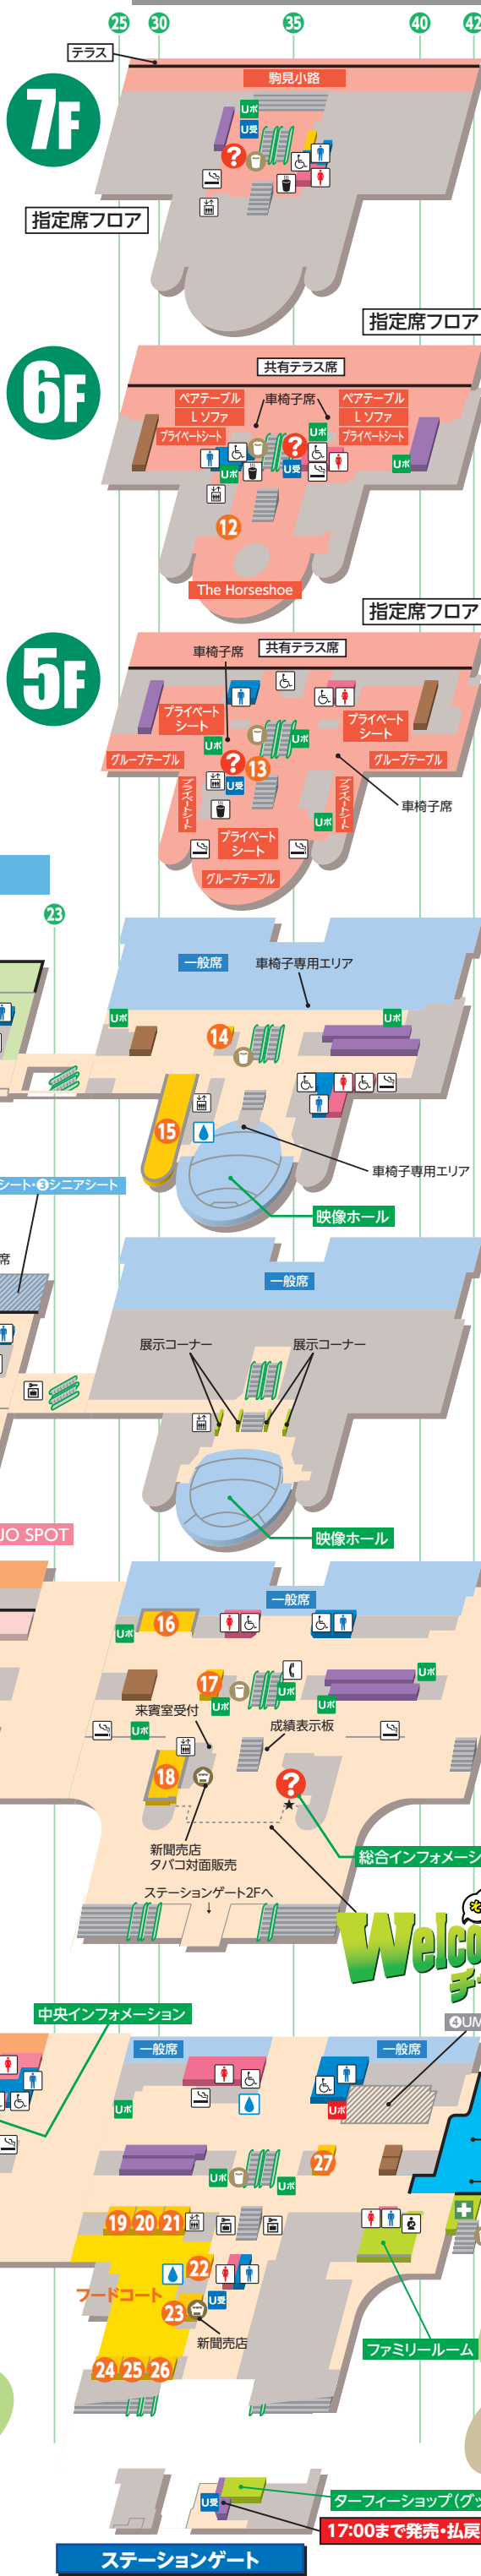

# UMACA専用エリア

UMACA 専用席	①UMACAラウンジ (ゴールサイド) (屋内席)	②ライブシート (屋外席)	③シニアシート (屋外席)	④UMACAラウンジ (ステーションサイド) (屋内席)
場所	ゴールサイド2階-3階	ゴールサイド3階	ゴールサイド3階	ステーションサイド1階
ご利用方法	各UMACA専用エリア最寄りのUMAポートで整理券を発売(先着)			
ご利用条件	なし	なし	今年65歳以上の方	なし
席数	244	156(※1)	144(※2)	140
コンセント	×	×	×	○

※シニアシートの整理券はUMACA登録翌日以降発売可能となります。  
 (※1)G1当日は108席となります。(※2)G1当日は192席となります。

## トイレ設備一覧(スタンド内)

場所(柱番号)	男性トイレ				女性トイレ			
	多目的	オストメイト	バビースト	バビースト	多目的	オストメイト	バビースト	バビースト
ゴールサイド	4階 7柱(指定席)	○	×	×	○	○	○	○
	20柱(指定席)	×	○	○	○	○	○	○
	3階 7柱	○	×	×	○	○	○	○
	20柱	×	○	○	○	○	○	○
ステーションサイド	2階 13柱	○	×	○	○	○	○	○
	20柱	×	○	○	○	○	○	○
	1階 13柱	○	×	○	○	○	○	○
	21柱	○	×	○	○	○	○	○
ファミリールーム	7階 37柱(指定席)	×	○(※3)	○(※3)	×	○(※3)	○(※3)	○(※3)
	6階 34柱(指定席)	×	○(※3)	○(※3)	○	×	○	○
	5階 34柱(指定席)	×	○(※3)	○(※3)	○	○(※3)	○(※3)	○(※3)
	4階 37柱	○	×	○	×	○	×	○
	2階 37柱	○	×	○	×	○	×	○
パドック	37柱(馬場側)	○	×	○	×	○	○	×
	36柱(パドック側)	×	×	○	×	×	○	×
	Paka Run!(※4)	○	×	×	○	×	×	○
ファミリールーム(※4)(※5)	○	×	○	×	○	×	○	

## ステーションサイド

原則、場内では敷物や持ち込み椅子はご利用いただけません

- 現金発売所
- UMACA入出金専用発売所
- UMAポート
- UMAポート(整理券発売用)
- UMACA登録受付ブース
- レストラン・売店
- 一般エリア
- 業務エリア