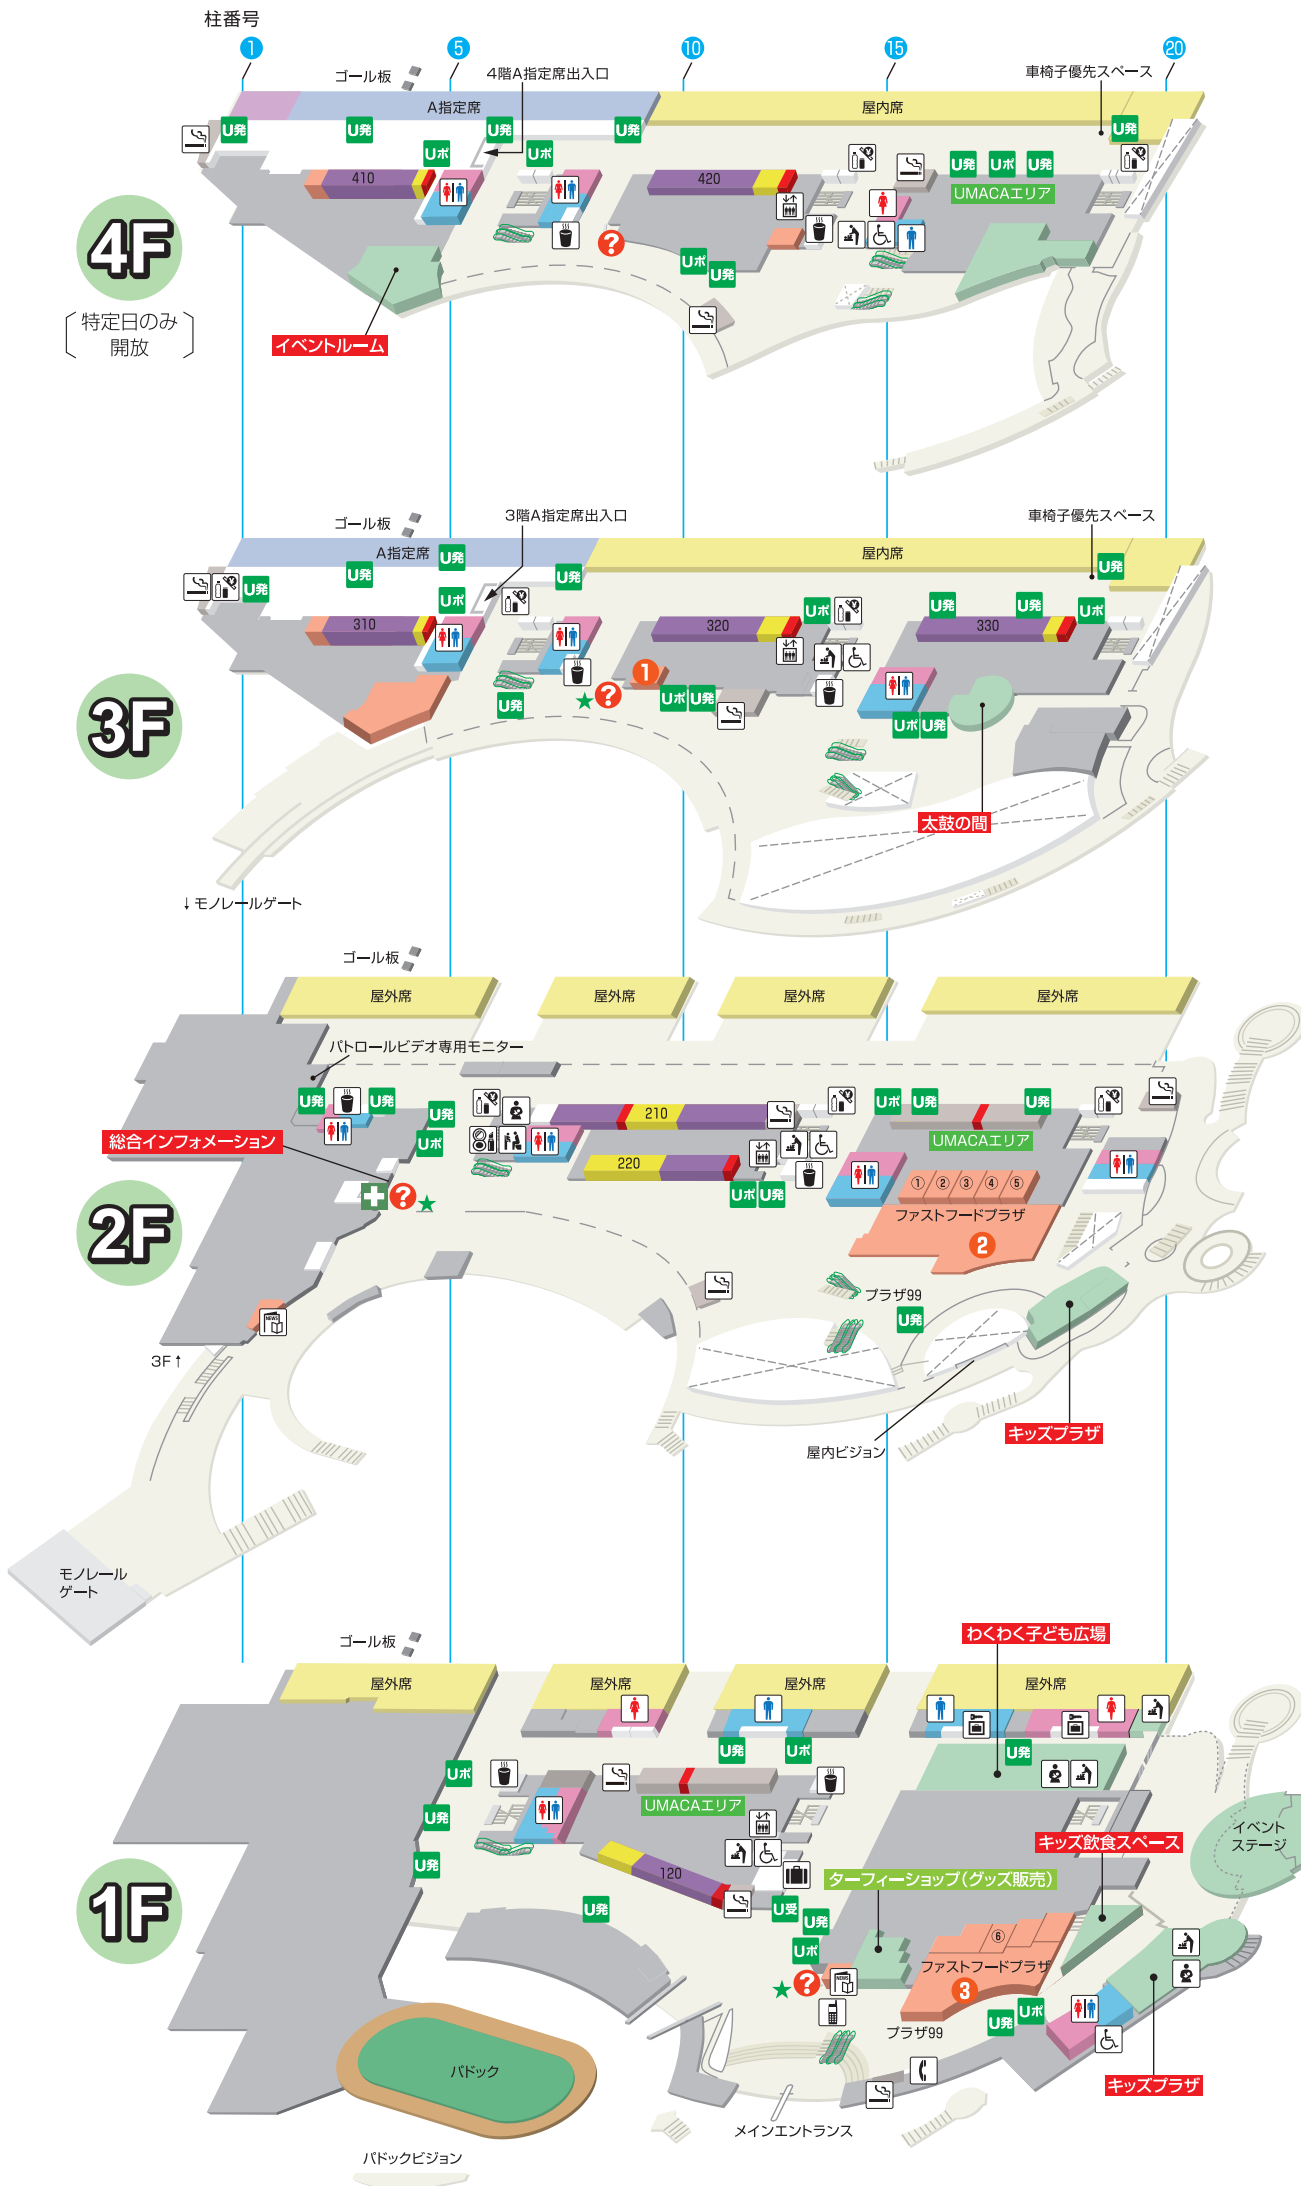

小倉競馬場スタンドインフォメーション

KOKURA RACECOURSE STAND INFORMATION

レストラン・売店ガイド

- 3F**
- ① Two days ★ソフトクリーム
- 2F**
- ② ①立花 ★うどん・そば
 - ②みやじ ★焼きうどん・和風ちゃんぽん
 - ③ケンタッキーフライドチキン ★フライドチキン
 - ④築地銀だこ ★たこ焼き
 - ⑤吉野家 ★牛丼
- 1F**
- ③ ⑥カレーのポントン ★カレー

- 発売専用機 (数字は発売所番号)
- 発売・払戻兼用機 ※的中券で馬券を購入できません。
- UMACA入金機
- スマッピー専用窓口
- レストラン・売店
- 関係者エリア
- U発 UMACA発売機
- Uポ UMAポート
- U受 UMACA登録受付ブース
- エレベーター
- ? インフォメーション
- 救護所
- 手荷物預所
- 公衆電話
- 携帯電話充電サービス
- 給茶機コーナー
- ★馬券コピーサービス
- 自販機コーナー
- コインロッカー
- 新聞売店
- 喫煙室
- 男性トイレ
- 女性トイレ
- おむつ交換台
- 多目的トイレ
- 授乳室
- パウダールーム
- ベビーチェア

- 発売・払戻・入金開始時刻
 - [9:20] 220号発売所
 - [9:30] 上記以外の全発売所
 - ※UMACA発売機は9:20から発売開始
- 前日発売・払戻・入金終了時刻
 - [17:00] 220号発売所

※喫煙の際は、喫煙室など所定の場所をご利用ください。
 ※他のお客様のご迷惑になる座り込みは、ご遠慮ください。

わくわく子ども広場 キッズプラザ
 [時間] 10:00~16:00 [時間] 10:00~16:00
 ※入口は1階となります。

QRコード
 馬とのふれあいイベント
 お子様向け遊具のご案内

競馬場イベント参加アプリから
 お申し込みください

JRA 競馬場イベント
 参加アプリ

スマホアプリから 取得したイベント参加券を
 競馬場イベントの ▶ スマホ画面で提示して
 参加申込 イベントに参加!

アプリダウンロード

お手持ちのスマートフォンでGoogle Play、App Storeから
 「競馬場イベント参加アプリ」をダウンロードしてください