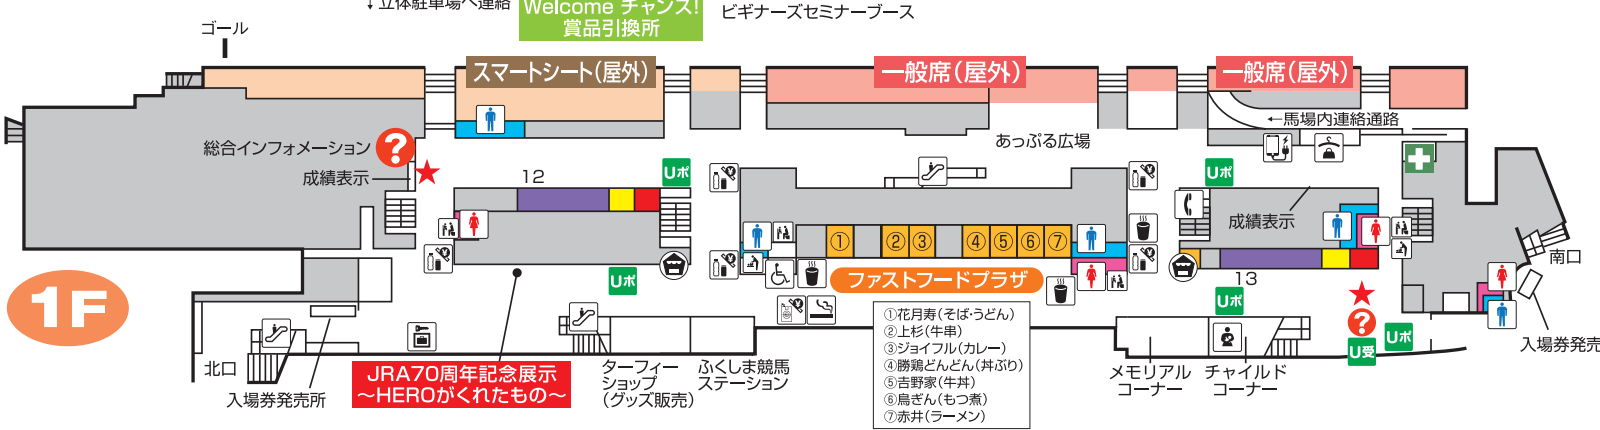

福島競馬場スタンドインフォメーション

競馬場内は所定の場所を除き禁煙です。

喫煙の際は、喫煙ルームをご利用ください。
場内のタバコ自販機では、タバコご購入の際にtaspoカードが必要です。なお、場内ではタバコの手売り販売を行っておりません。

- ？ インフォメーション
 - ☪ 売店
 - ☪ 給茶機コーナー
 - ☪ 自販機コーナー
 - ♂ 男性トイレ
 - ♀ 女性トイレ
 - ♿ 多目的トイレ
 - 👶 ベビーチェア
 - 🔄 おむつ交換台
 - 👶 授乳室
 - 🚬 喫煙室
 - ☪ タバコ自販機・タバコ売店
 - ☎ 公衆電話
 - 📱 携帯電話充電サービス
 - 📦 手荷物預り所(クローク)
 - 📦 手荷物預り所(ロッカー)
 - 🏥 救護所
 - 🐎 馬券コピーサービス
 - 👉 エスカレーター
 - 📺 発売所
 - 📺 払戻所
 - Uポ UMAポート
 - U受 UMACA登録受付ブース
 - 🏪 UMACA入出金機
 - 🍽 レストラン・売店
 - 業務エリア
- ※UMACA 発売機は各階、各エリアにごございます。
※ご不明な点につきましては、最寄りのインフォメーション？でお尋ねください。

馬場内

レストラン・売店ガイド	階	エリア	店舗名
レストラン・売店ガイド	5F	指定席エリア内	① バッカス (軽食・ドリンク)
			② アスコット (弁当・ドリンク)
			③ サザンクロス (郷土料理)
	4F	指定席エリア内	④ バッカス (軽食・ドリンク)
			⑤ 精華苑 (中華)
	3F	一般エリア	⑥ 柳屋 (軽食・ドリンク)
			⑦ 赤井 (和食)
	2F	一般エリア	⑧ 柳屋 (軽食・ドリンク)
			⑨ 福島路ビール (地ビール)
	馬場内	一般エリア	⑩ POP-UP (軽食)