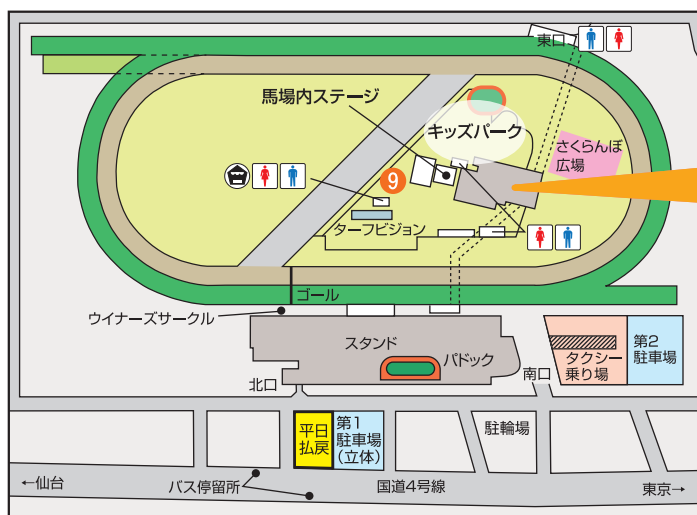

福島競馬場スタンドインフォメーション

競馬場内は所定の場所を除き禁煙です。

喫煙の際は、喫煙ルームをご利用ください。
場内のタバコ自販機では、タバコご購入の際にtaspoカードが必要です。なお、場内ではタバコの手売り販売を行っておりません。

- ？ インフォメーション
 - ☪ 売店
 - ☪ 給茶機コーナー
 - ☪ 自販機コーナー
 - ♂ 男性トイレ
 - ♀ 女性トイレ
 - ♿ 多目的トイレ
 - 👶 ベビーチェア
 - 🔄 おむつ交換台
 - 👶 授乳室
 - 🚬 喫煙室
 - ☪ タバコ自販機・タバコ売店
 - ☎ 公衆電話
 - 📱 携帯電話充電サービス
 - 📦 手荷物預り所(クローク)
 - 📦 手荷物預り所(ロッカー)
 - 🏥 救護所
 - 🐎 馬券コピーサービス
 - 👉 エスカレーター
 - 📺 発売所
 - 📺 払戻所
 - Uポ UMAポート
 - U受 UMACA登録受付ブース
 - 🏪 UMACA入出金機
 - 🍽 レストラン・売店
 - 業務エリア
- ※UMACA 発売機は各階、各エリアにごございます。
※ご不明な点につきましては、最寄りのインフォメーション？でお尋ねください。

馬場内

レストラン・売店ガイド	階	エリア	店舗名
レストラン・売店ガイド	5F	指定席エリア内	① バッカス (軽食・ドリンク)
			② アスコット (弁当・ドリンク)
			③ サザンクロス (郷土料理)
	4F	指定席エリア内	④ バッカス (軽食・ドリンク)
			⑤ 精華苑 (中華)
	3F	一般エリア	⑥ 柳屋 (軽食・ドリンク)
			⑦ 赤井 (和食)
	2F	一般エリア	⑧ 柳屋 (軽食・ドリンク)
			⑨ 福島路ビール (地ビール)
	馬場内	一般エリア	⑩ POP-UP (軽食)