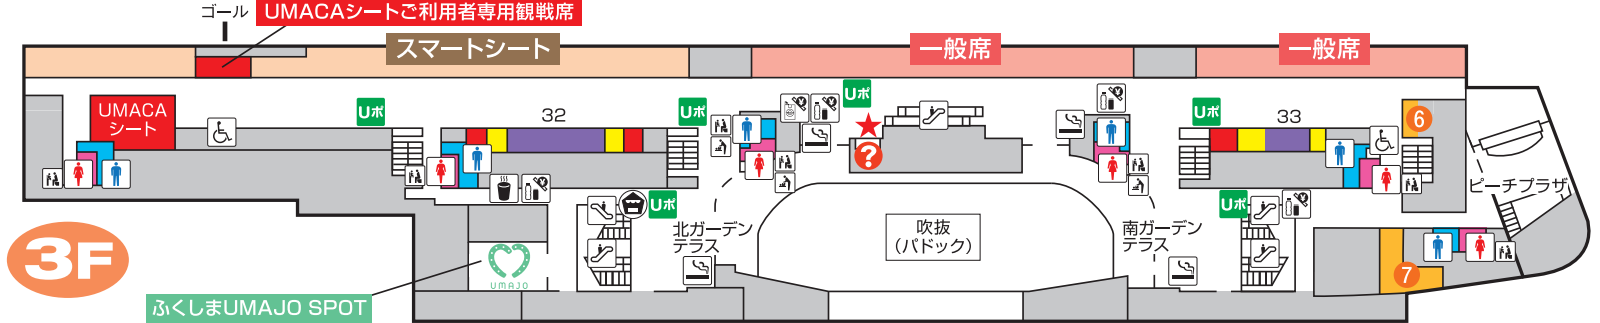

福島競馬場スタンドインフォメーション

競馬場内は所定の場所を除き禁煙です。

喫煙の際は、喫煙ルームをご利用ください。
場内のタバコ自販機では、タバコご購入の際にtaspoカードが必要です。なお、場内ではタバコの手売り販売を行っておりません。

- ？ インフォメーション
 - ☪ 売店
 - ☪ 給茶機コーナー
 - ☪ 自販機コーナー
 - ♂ 男性トイレ
 - ♀ 女性トイレ
 - ♿ 多目的トイレ
 - 👶 ベビーチェア
 - 🔄 おむつ交換台
 - 👶 授乳室
 - 🚬 喫煙室
 - ☪ タバコ自販機・タバコ売店
 - ☎ 公衆電話
 - 📱 携帯電話充電サービス
 - 📦 手荷物預り所(クローク)
 - 📦 手荷物預り所(ロッカー)
 - 🏥 救護所
 - 🐎 馬券コピーサービス
 - 👉 エスカレーター
 - 📺 発売所
 - 📺 払戻所
 - Uポ UMAポート
 - U受 UMACA登録受付ブース
 - 🏪 UMACA入出金機
 - 🍽 レストラン・売店
 - 業務エリア
- ※UMACA 発売機は各階、各エリアにごございます。
※ご不明な点につきましては、最寄りのインフォメーション？でお尋ねください。

馬場内

レストラン・売店ガイド	階	エリア	店舗名
レストラン・売店ガイド	5F	指定席エリア内	① バッカス (軽食・ドリンク)
			② アスコット (弁当・ドリンク)
			③ サザンクロス (郷土料理)
	4F	指定席エリア内	④ バッカス (軽食・ドリンク)
			⑤ 精華苑 (中華)
	3F	一般エリア	⑥ 柳屋 (軽食・ドリンク)
			⑦ 赤井 (和食)
	2F	一般エリア	⑧ 柳屋 (軽食・ドリンク)
			⑨ 福島路ビール (地ビール)
	馬場内	一般エリア	⑩ POP-UP (軽食)