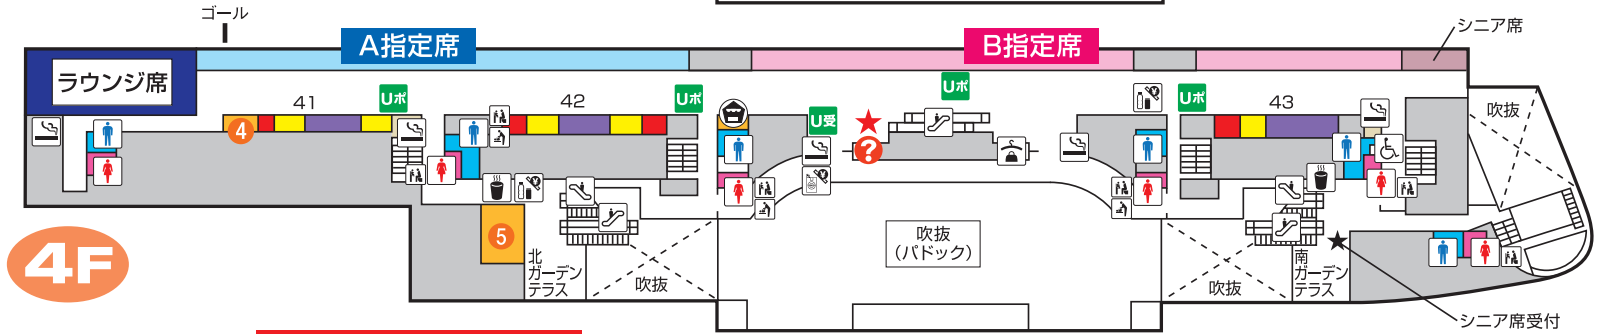

福島競馬場スタンドインフォメーション

競馬場内は所定の場所を除き禁煙です。

喫煙の際は、喫煙ルームをご利用ください。
場内のタバコ自販機では、タバコご購入の際にtaspoカードが必要です。なお、場内ではタバコの手売り販売を行っておりません。

- ？ インフォメーション
 - ☪ 売店
 - ☪ 給茶機コーナー
 - ☪ 自販機コーナー
 - ♂ 男性トイレ
 - ♀ 女性トイレ
 - ♿ 多目的トイレ
 - 👶 ベビーチェア
 - 🔄 おむつ交換台
 - 👶 授乳室
 - 🚬 喫煙室
 - ☪ タバコ自販機・タバコ売店
 - ☎ 公衆電話
 - 📱 携帯電話充電サービス
 - 📦 手荷物預り所(クローク)
 - 📦 手荷物預り所(ロッカー)
 - 🏥 救護所
 - 🐎 馬券コピーサービス
 - 👉 エスカレーター
 - 📺 発売所
 - 📺 払戻所
 - Uポ UMAポート
 - U受 UMACA登録受付ブース
 - 🏪 UMACA入出金機
 - 🍽 レストラン・売店
 - 業務エリア
- ※UMACA 発売機は各階、各エリアにごございます。
※ご不明な点につきましては、最寄りのインフォメーション？でお尋ねください。

馬場内

レストラン・売店ガイド	階	エリア	店舗名
レストラン・売店ガイド	5F	指定席エリア内	① バッカス (軽食・ドリンク)
			② アスコット (弁当・ドリンク)
			③ サザンクロス (郷土料理)
	4F	指定席エリア内	④ バッカス (軽食・ドリンク)
			⑤ 精華苑 (中華)
	3F	一般エリア	⑥ 柳屋 (軽食・ドリンク)
			⑦ 赤井 (和食)
	2F	一般エリア	⑧ 柳屋 (軽食・ドリンク)
			⑨ 福島路ビール (地ビール)
	馬場内	一般エリア	⑩ POP-UP (軽食)