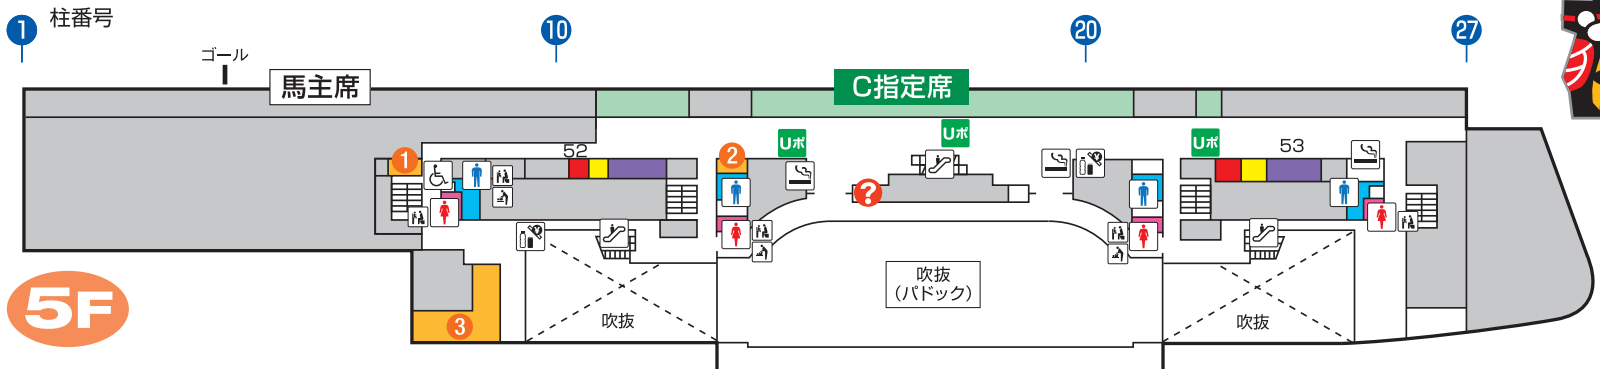

福島競馬場スタンドインフォメーション

競馬場内は所定の場所を除き禁煙です。

喫煙の際は、喫煙ルームをご利用ください。
場内のタバコ自販機では、タバコご購入の際にtaspoカードが必要です。なお、場内ではタバコの手売り販売を行っておりません。

- ？ インフォメーション
 - ☪ 売店
 - ☪ 給茶機コーナー
 - ☪ 自販機コーナー
 - ♂ 男性トイレ
 - ♀ 女性トイレ
 - ♿ 多目的トイレ
 - 👶 ベビーチェア
 - 🔄 おむつ交換台
 - 👶 授乳室
 - 🚬 喫煙室
 - ☪ タバコ自販機・タバコ売店
 - ☎ 公衆電話
 - 📱 携帯電話充電サービス
 - 📦 手荷物預り所(クローク)
 - 📦 手荷物預り所(ロッカー)
 - 🏥 救護所
 - 🐎 馬券コピーサービス
 - 👉 エスカレーター
 - 📺 発売所
 - 📺 払戻所
 - Uポ UMAポート
 - U受 UMACA登録受付ブース
 - 🏪 UMACA入出金機
 - 🍽 レストラン・売店
 - 業務エリア
- ※UMACA 発売機は各階、各エリアにごございます。
※ご不明な点につきましては、最寄りのインフォメーション？でお尋ねください。

馬場内

レストラン・売店ガイド	階	エリア	店舗名
レストラン・売店ガイド	5F	指定席エリア内	① バッカス (軽食・ドリンク)
			② アスコット (弁当・ドリンク)
			③ サザンクロス (郷土料理)
	4F	指定席エリア内	④ バッカス (軽食・ドリンク)
			⑤ 精華苑 (中華)
	3F	一般エリア	⑥ 柳屋 (軽食・ドリンク)
			⑦ 赤井 (和食)
	2F	一般エリア	⑧ 柳屋 (軽食・ドリンク)
			⑨ 福島路ビール (地ビール)
	馬場内	一般エリア	⑩ POP-UP (軽食)