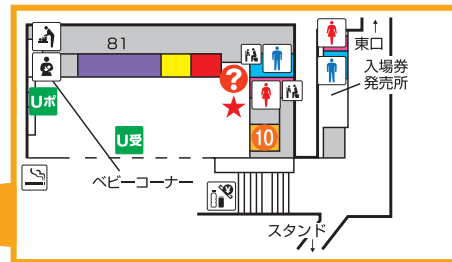

福島競馬場スタンドインフォメーション

競馬場内は所定の場所を除き禁煙です。

喫煙の際は、喫煙ルームをご利用ください。
場内のタバコ自販機では、タバコご購入の際にtaspoカードが必要です。なお、場内ではタバコの手売り販売を行っておりません。

- ？ インフォメーション
 - ☪ 売店
 - ☪ 給茶機コーナー
 - ☪ 自販機コーナー
 - ♂ 男性トイレ
 - ♀ 女性トイレ
 - ♿ 多目的トイレ
 - 👶 ベビーチェア
 - 🔄 おむつ交換台
 - 👶 授乳室
 - 🚬 喫煙室
 - ☪ タバコ自販機・タバコ売店
 - ☎ 公衆電話
 - 📱 携帯電話充電サービス
 - 📦 手荷物預り所(クローク)
 - 📦 手荷物預り所(ロッカー)
 - 🏥 救護所
 - 🐎 馬券コピーサービス
 - 👉 エスカレーター
 - 📺 発売所
 - 📺 払戻所
 - Uポ UMAポート
 - U受 UMACA登録受付ブース
 - 🏪 UMACA入出金機
 - 🍽 レストラン・売店
 - 業務エリア
- ※UMACA 発売機は各階、各エリアにごございます。
※ご不明な点につきましては、最寄りのインフォメーション？でお尋ねください。

馬場内

レストラン・売店ガイド	階	エリア	店舗名
レストラン・売店ガイド	5F	指定席エリア内	① バッカス (軽食・ドリンク)
			② アスコット (弁当・ドリンク)
			③ サザンクロス (郷土料理)
	4F	指定席エリア内	④ バッカス (軽食・ドリンク)
			⑤ 精華苑 (中華)
	3F	一般エリア	⑥ 柳屋 (軽食・ドリンク)
			⑦ 赤井 (和食)
	2F	一般エリア	⑧ 柳屋 (軽食・ドリンク)
			⑨ 福島路ビール (地ビール)
	馬場内	一般エリア	⑩ POP-UP (軽食)