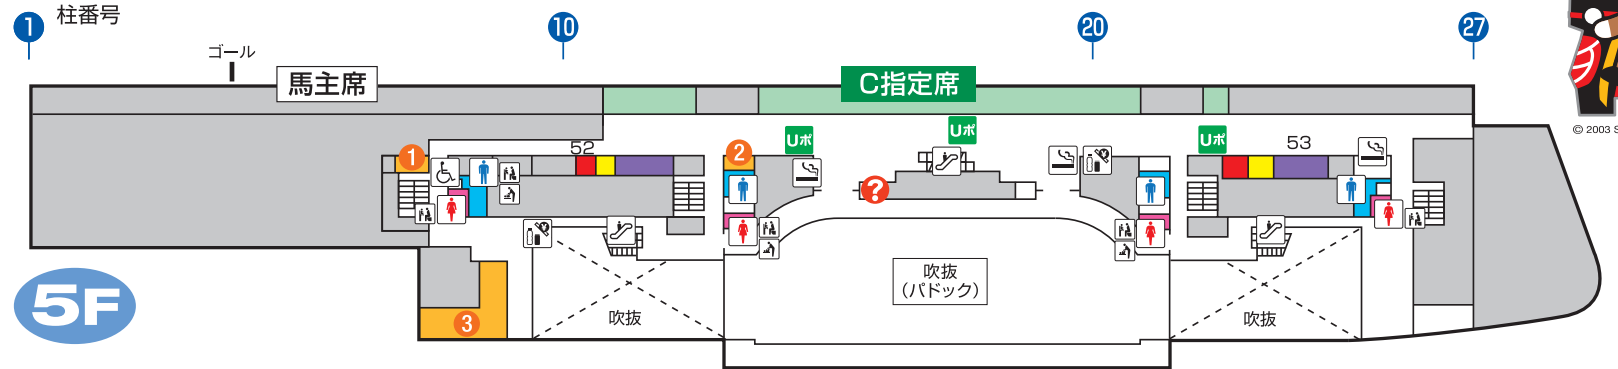

福島競馬場スタンドインフォメーション

競馬場内は所定の場所を除き禁煙です。

喫煙の際は、喫煙ルームをご利用ください。
場内のタバコ自販機では、タバコご購入の際にtaspoカードが必要です。なお、場内ではタバコの手売り販売を行っておりません。

- ① インフォメーション
 - ☪ 売店
 - ☪ 給茶機コーナー
 - ☪ 自販機コーナー
 - ♂ 男性トイレ
 - ♀ 女性トイレ
 - ♂ ♀ 多目的トイレ
 - 👶 ベビーチェア
 - 🔄 おむつ交換台
 - 👶 授乳室
 - ☪ タバコ自販機・タバコ売店
 - ☎ 公衆電話
 - 👜 手荷物預り所(クローク)
 - 👜 手荷物預り所(ロッカー)
 - 🏠 救護所
 - ★ 馬券コピーサービス
 - 🚶 エスカレーター
 - 📢 発売所
 - 📢 払戻所
 - Uポ UMAポート
 - U受 UMACA登録受付ブース
 - 👉 UMACA入金機
 - 👉 レストラン・売店
 - 👉 業務エリア
- ※UMACA発売機は各階、各エリアにごじます。
※ご不明な点につきましては、最寄りのインフォメーション①でお尋ねください。

フロア	エリア	店舗名
5F	指定席エリア内	① バッカス(軽食・ドリンク)
		② アスコット(弁当・ドリンク)
		③ サザンクロス(郷土料理)
4F	指定席エリア内	④ バッカス(軽食・ドリンク)
	一般エリア	⑤ 精華苑(中華)
3F	一般エリア	⑥ 柳屋(軽食・ドリンク)
2F	一般エリア	⑦ 赤井(和食)
		⑧ 柳屋(軽食・ドリンク)
馬場内	一般エリア	⑨ 福島路ビール(地ビール)
		⑩ POP-UP(軽食)