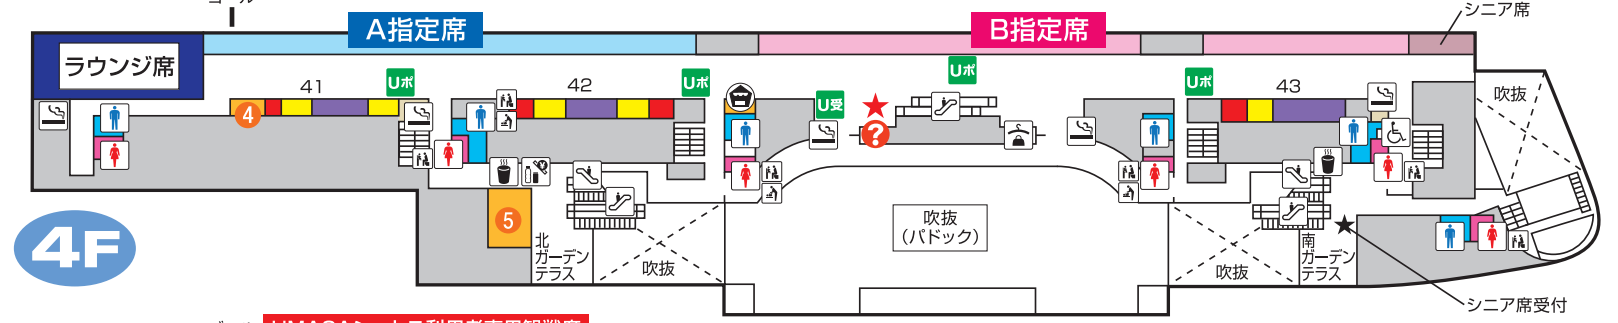

福島競馬場スタンドインフォメーション

競馬場内は所定の場所を除き禁煙です。

喫煙の際は、喫煙ルームをご利用ください。
場内のタバコ自販機では、タバコご購入の際にtaspoカードが必要です。なお、場内ではタバコの手売り販売を行っておりません。

- ① インフォメーション
 - ☪ 売店
 - ☪ 給茶機コーナー
 - ☪ 自販機コーナー
 - ♂ 男性トイレ
 - ♀ 女性トイレ
 - ♂ ♀ 多目的トイレ
 - 👶 ベビーチェア
 - 🔄 おむつ交換台
 - 👶 授乳室
 - ☪ タバコ自販機・タバコ売店
 - ☎ 公衆電話
 - 👜 手荷物預り所(クローク)
 - 👜 手荷物預り所(ロッカー)
 - 🏠 救護所
 - ★ 馬券コピーサービス
 - 🚶 エスカレーター
 - 📢 発売所
 - 📢 払戻所
 - Uポ UMAポート
 - U受 UMACA登録受付ブース
 - 👉 UMACA入金機
 - 👉 レストラン・売店
 - 👉 業務エリア
- ※UMACA発売機は各階、各エリアにごじます。
※ご不明な点につきましては、最寄りのインフォメーション①でお尋ねください。

フロア	エリア	店舗名
5F	指定席エリア内	① バッカス(軽食・ドリンク)
		② アスコット(弁当・ドリンク)
		③ サザンクロス(郷土料理)
4F	指定席エリア内	④ バッカス(軽食・ドリンク)
	一般エリア	⑤ 精華苑(中華)
3F	一般エリア	⑥ 柳屋(軽食・ドリンク)
2F	一般エリア	⑦ 赤井(和食)
		⑧ 柳屋(軽食・ドリンク)
馬場内	一般エリア	⑨ 福島路ビール(地ビール)
		⑩ POP-UP(軽食)