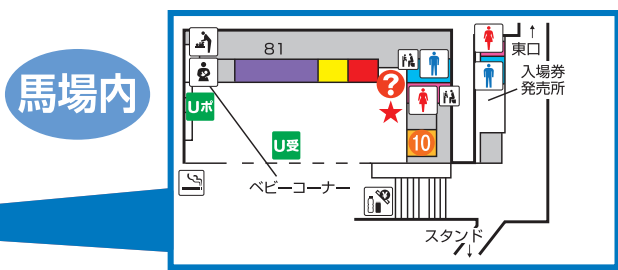

福島競馬場スタンドインフォメーション

競馬場内は所定の場所を除き禁煙です。

喫煙の際は、喫煙ルームをご利用ください。
場内のタバコ自販機では、タバコご購入の際にtaspoカードが必要です。なお、場内ではタバコの手売り販売を行っておりません。

- ① インフォメーション
 - ☪ 売店
 - ☪ 給茶機コーナー
 - ☪ 自販機コーナー
 - ♂ 男性トイレ
 - ♀ 女性トイレ
 - ♂ ♀ 多目的トイレ
 - 👶 ベビーチェア
 - 🔄 おむつ交換台
 - 👶 授乳室
 - ☪ タバコ自販機・タバコ売店
 - ☎ 公衆電話
 - 👜 手荷物預り所(クローク)
 - 👜 手荷物預り所(ロッカー)
 - 🏠 救護所
 - ★ 馬券コピーサービス
 - 🚶 エスカレーター
 - 📢 発売所
 - 📢 払戻所
 - Uポ UMAポート
 - U受 UMACA登録受付ブース
 - 👉 UMACA入金機
 - 👉 レストラン・売店
 - 👉 業務エリア
- ※UMACA発売機は各階、各エリアにごじます。
※ご不明な点につきましては、最寄りのインフォメーション①でお尋ねください。

フロア	エリア	店舗名
5F	指定席エリア内	① バッカス(軽食・ドリンク)
		② アスコット(弁当・ドリンク)
		③ サザンクロス(郷土料理)
4F	指定席エリア内	④ バッカス(軽食・ドリンク)
	一般エリア	⑤ 精華苑(中華)
3F	一般エリア	⑥ 柳屋(軽食・ドリンク)
2F	一般エリア	⑦ 赤井(和食)
		⑧ 柳屋(軽食・ドリンク)
馬場内	一般エリア	⑨ 福島路ビール(地ビール)
		⑩ POP-UP(軽食)