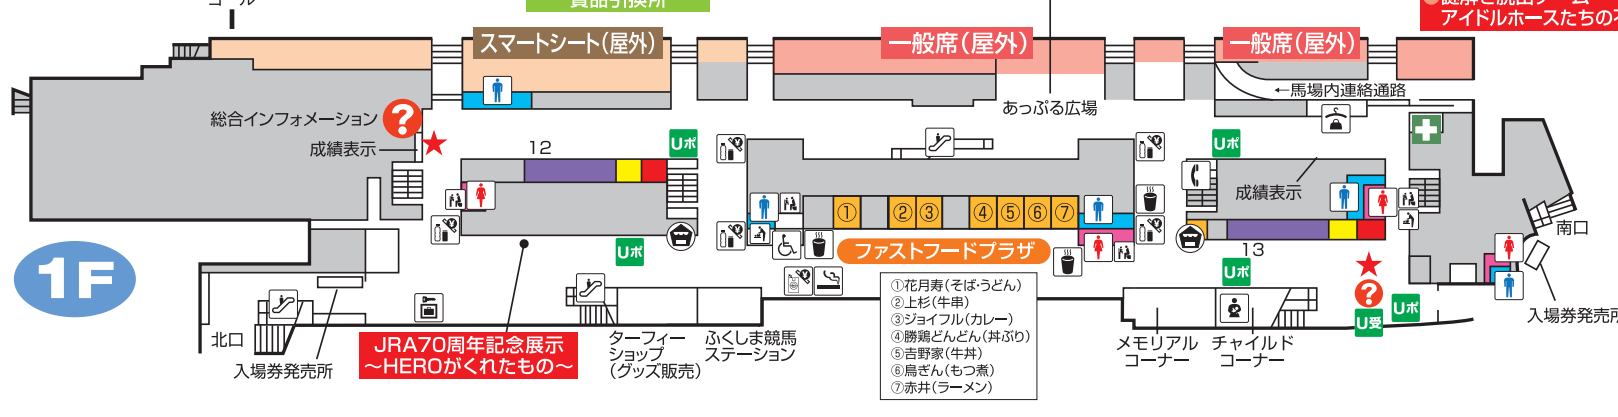

福島競馬場スタンドインフォメーション

競馬場内は所定の場所を除き禁煙です。

喫煙の際は、喫煙ルームをご利用ください。
場内のタバコ自販機では、タバコご購入の際にtaspoカードが必要です。なお、場内ではタバコの手売り販売を行っておりません。

- ① インフォメーション
 - ☪ 売店
 - ☪ 給茶機コーナー
 - ☪ 自販機コーナー
 - ♂ 男性トイレ
 - ♀ 女性トイレ
 - ♂ ♀ 多目的トイレ
 - 👶 ベビーチェア
 - 🔄 おむつ交換台
 - 👶 授乳室
 - ☪ タバコ自販機・タバコ売店
 - ☎ 公衆電話
 - 👜 手荷物預り所(クローク)
 - 👜 手荷物預り所(ロッカー)
 - 🏠 救護所
 - ★ 馬券コピーサービス
 - 🚶 エスカレーター
 - 📢 発売所
 - 📢 払戻所
 - Uポ UMAポート
 - U受 UMACA登録受付ブース
 - 👉 UMACA入金機
 - 👉 レストラン・売店
 - 👉 業務エリア
- ※UMACA発売機は各階、各エリアにごじます。
※ご不明な点につきましては、最寄りのインフォメーション①でお尋ねください。

フロア	エリア	店舗名
5F	指定席エリア内	① バッカス(軽食・ドリンク)
		② アスコット(弁当・ドリンク)
		③ サザンクロス(郷土料理)
4F	指定席エリア内	④ バッカス(軽食・ドリンク)
	一般エリア	⑤ 精華苑(中華)
3F	一般エリア	⑥ 柳屋(軽食・ドリンク)
2F	一般エリア	⑦ 赤井(和食)
		⑧ 柳屋(軽食・ドリンク)
馬場内	一般エリア	⑨ 福島路ビール(地ビール)
		⑩ POP-UP(軽食)