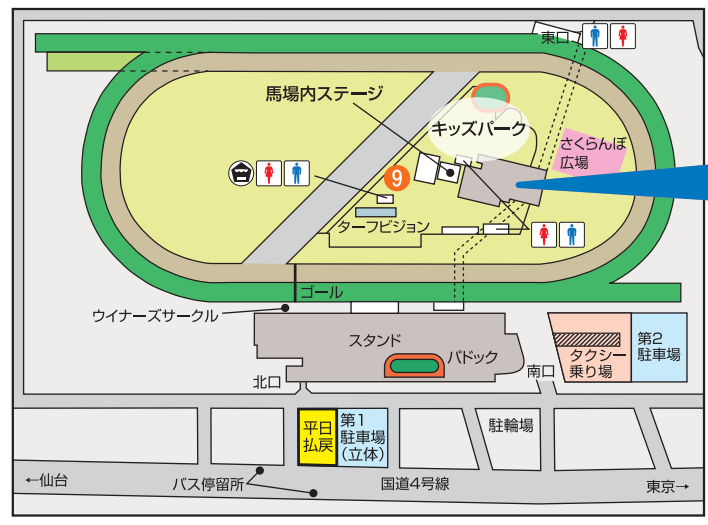

福島競馬場スタンドインフォメーション

競馬場内は所定の場所を除き禁煙です。

喫煙の際は、喫煙ルームをご利用ください。
場内のタバコ自販機では、タバコご購入の際にtaspoカードが必要です。なお、場内ではタバコの手売り販売を行っておりません。

- ① インフォメーション
 - ☪ 売店
 - ☪ 給茶機コーナー
 - ☪ 自販機コーナー
 - ♂ 男性トイレ
 - ♀ 女性トイレ
 - ♂ ♀ 多目的トイレ
 - 👶 ベビーチェア
 - 🔄 おむつ交換台
 - 👶 授乳室
 - ☪ タバコ自販機・タバコ売店
 - ☎ 公衆電話
 - 👜 手荷物預り所(クローク)
 - 👜 手荷物預り所(ロッカー)
 - 🏠 救護所
 - ★ 馬券コピーサービス
 - 🚶 エスカレーター
 - 📢 発売所
 - 📢 払戻所
 - Uポ UMAポート
 - U受 UMACA登録受付ブース
 - 👉 UMACA入金機
 - 👉 レストラン・売店
 - 👉 業務エリア
- ※UMACA発売機は各階、各エリアにごじます。
※ご不明な点につきましては、最寄りのインフォメーション①でお尋ねください。

フロア	エリア	店舗名
5F	指定席エリア内	① バッカス(軽食・ドリンク)
		② アスコット(弁当・ドリンク)
		③ サザンクロス(郷土料理)
4F	指定席エリア内	④ バッカス(軽食・ドリンク)
	一般エリア	⑤ 精華苑(中華)
3F	一般エリア	⑥ 柳屋(軽食・ドリンク)
2F	一般エリア	⑦ 赤井(和食)
		⑧ 柳屋(軽食・ドリンク)
馬場内	一般エリア	⑨ 福島路ビール(地ビール)
		⑩ POP-UP(軽食)