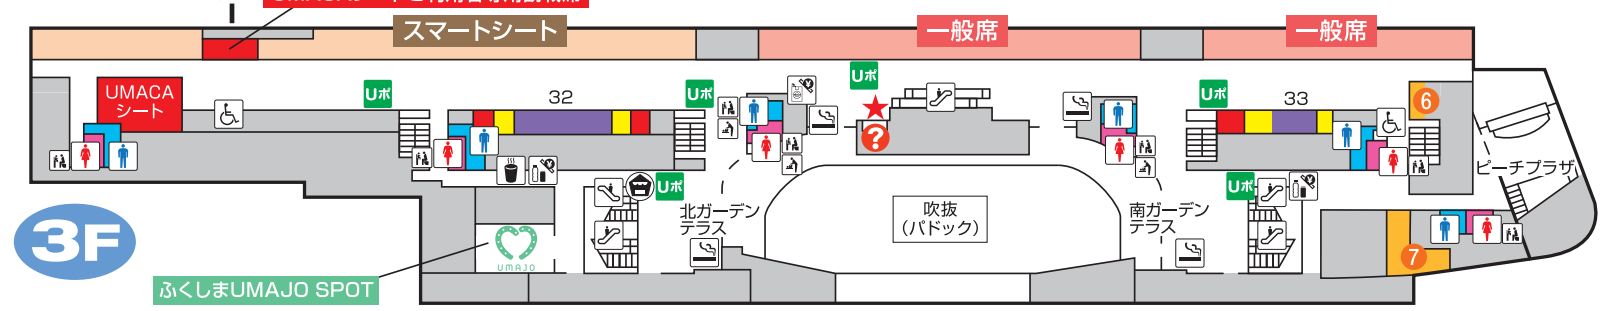

福島競馬場スタンドインフォメーション

競馬場内は所定の場所を除き禁煙です。

喫煙の際は、喫煙ルームをご利用ください。
場内のタバコ自販機では、タバコご購入の際にtaspoカードが必要です。なお、場内ではタバコの手売り販売を行っておりません。

- ① インフォメーション
 - ☪ 売店
 - ☪ 給茶機コーナー
 - ☪ 自販機コーナー
 - ♂ 男性トイレ
 - ♀ 女性トイレ
 - ♂ ♀ 多目的トイレ
 - 👶 ベビーチェア
 - 🔄 おむつ交換台
 - 👶 授乳室
 - ☪ タバコ自販機・タバコ売店
 - ☎ 公衆電話
 - 👜 手荷物預り所(クローク)
 - 👜 手荷物預り所(ロッカー)
 - 🏠 救護所
 - ★ 馬券コピーサービス
 - 🚶 エスカレーター
 - 📢 発売所
 - 📢 払戻所
 - Uポ UMAポート
 - U受 UMACA登録受付ブース
 - 👉 UMACA入金機
 - 👉 レストラン・売店
 - 👉 業務エリア
- ※UMACA発売機は各階、各エリアにごじます。
※ご不明な点につきましては、最寄りのインフォメーション①でお尋ねください。

フロア	エリア	店舗名
5F	指定席エリア内	① バッカス(軽食・ドリンク)
		② アスコット(弁当・ドリンク)
		③ サザンクロス(郷土料理)
4F	指定席エリア内	④ バッカス(軽食・ドリンク)
	一般エリア	⑤ 精華苑(中華)
3F	一般エリア	⑥ 柳屋(軽食・ドリンク)
2F	一般エリア	⑦ 赤井(和食)
		⑧ 柳屋(軽食・ドリンク)
馬場内	一般エリア	⑨ 福島路ビール(地ビール)
		⑩ POP-UP(軽食)