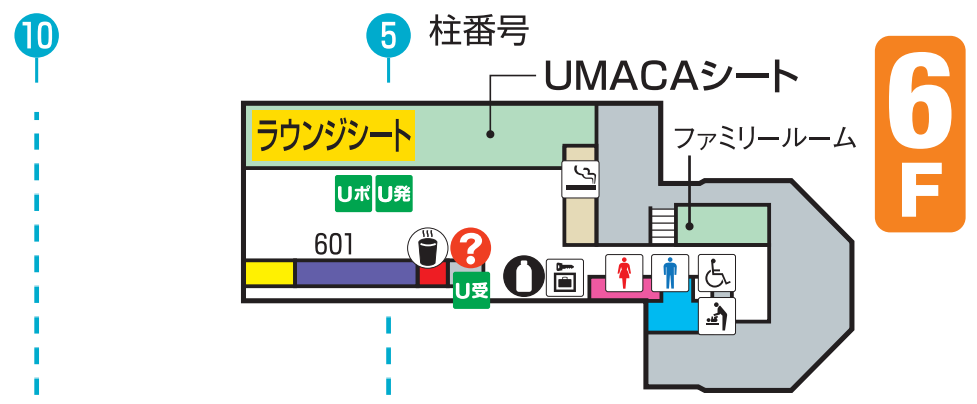

スタンドインフォメーション

- ？ インフォメーション
- 新聞売店
- 給茶機コーナー
- 男性トイレ
- 女性トイレ
- 多目的トイレ
- 多目的トイレ(オストメイト)
- おむつ交換台
- 授乳室
- エスカレーター
- 発売機
- 発売・払戻兼用機
- レストラン・売店
- 業務エリア
- 喫煙室
- 手荷物預所
- コインロッカー
- 救護所
- 馬券コピーサービス
- 携帯電話充電サービス(有料)
- ドリンク自販機
- ピギナーズセミナー
- UMACA発売機(キャッシュレス端末)
- UMAポート
- UMACA登録受付ブース
- UMACA入出金機

●エレベーターのご利用について(車椅子・ベビーカー等をご利用のお客様)
エレベーターの利用をご希望される場合は、各インフォメーションまたはお近くのスタッフまでお申し出ください。

競馬場内は原則禁煙です。おタバコは喫煙室で。
競馬場内に ATM・タバコの販売はございません。

ツインハット

ペガサス

4~6階は当該エリアの指定席を購入されたお客様のみご利用いただけます。

ピギナーズセミナー 受付ブース

Welcome チャンス! 賞品引換所

※4~5階は当該エリアの指定席を購入されたお客様のみご利用いただけます。