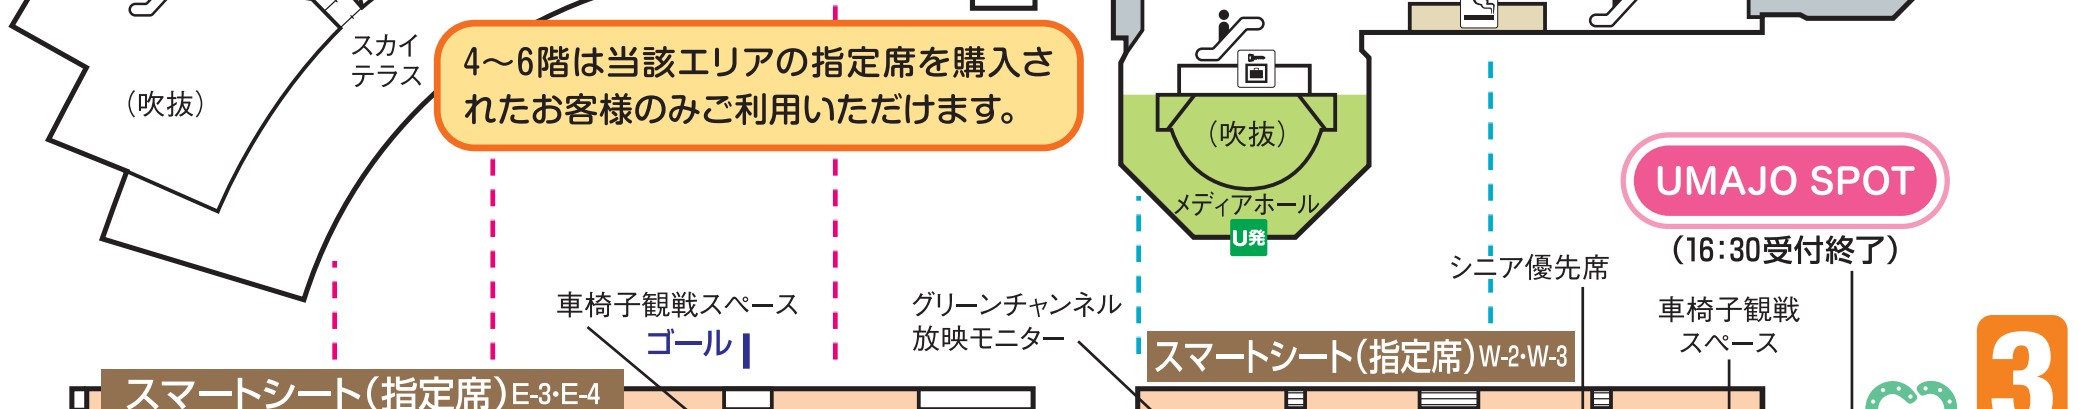

スタンドインフォメーション

- ？ インフォメーション
- 新聞売店
- 給茶機コーナー
- 男性トイレ
- 女性トイレ
- 多目的トイレ
- 多目的トイレ(オストメイト)
- おむつ交換台
- 授乳室
- エスカレーター
- 発売機
- 発売・払戻兼用機
- レストラン・売店
- 業務エリア
- 喫煙室
- 手荷物預所
- コインロッカー
- 救護所
- 馬券コピーサービス
- 携帯電話充電サービス(有料)
- ドリンク自販機
- ピギナーズセミナー
- UMACA発売機(キャッシュレス端末)
- UMAポート
- UMACA登録受付ブース
- UMACA入出金機

●エレベーターのご利用について(車椅子・ベビーカー等をご利用のお客様)
エレベーターの利用をご希望される場合は、各インフォメーションまたはお近くのスタッフまでお申し出ください。

競馬場内は原則禁煙です。おタバコは喫煙室で。
競馬場内に ATM・タバコの販売はございません。

ツインハット

ペガサス

4~6階は当該エリアの指定席を購入されたお客様のみご利用いただけます。

ピギナーズセミナー 受付ブース

Welcome チャンス! 賞品引換所

※4~5階は当該エリアの指定席を購入されたお客様のみご利用いただけます。