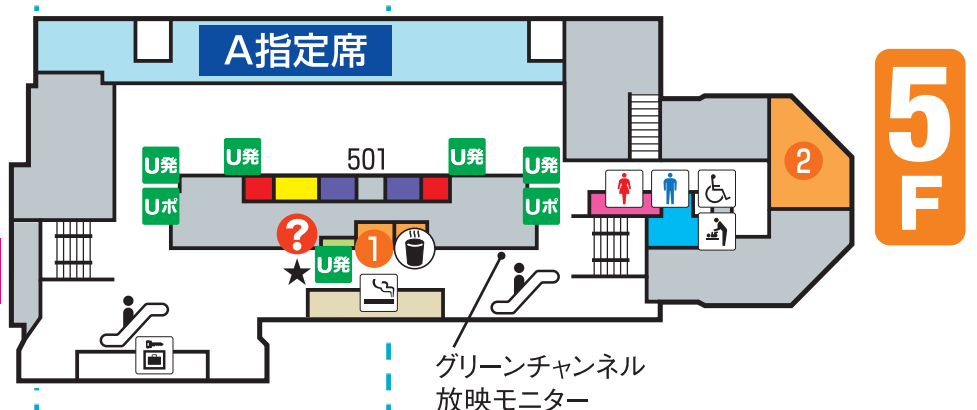

スタンドインフォメーション

- ？ インフォメーション
- 新聞売店
- 給茶機コーナー
- 男性トイレ
- 女性トイレ
- 多目的トイレ
- 多目的トイレ(オストメイト)
- おむつ交換台
- 授乳室
- エスカレーター
- 発売機
- 発売・払戻兼用機
- レストラン・売店
- 業務エリア
- 喫煙室
- 手荷物預所
- コインロッカー
- 救護所
- 馬券コピーサービス
- 携帯電話充電サービス(有料)
- ドリンク自販機
- ピギナーズセミナー
- UMACA発売機(キャッシュレス端末)
- UMAポート
- UMACA登録受付ブース
- UMACA入出金機

●エレベーターのご利用について(車椅子・ベビーカー等をご利用のお客様)
エレベーターの利用をご希望される場合は、各インフォメーションまたはお近くのスタッフまでお申し出ください。

競馬場内は原則禁煙です。おタバコは喫煙室で。
競馬場内に ATM・タバコの販売はございません。

ツインハット

ペガサス

4~6階は当該エリアの指定席を購入されたお客様のみご利用いただけます。

ピギナーズセミナー 受付ブース

Welcome チャンス! 賞品引換所

※4~5階は当該エリアの指定席を購入されたお客様のみご利用いただけます。