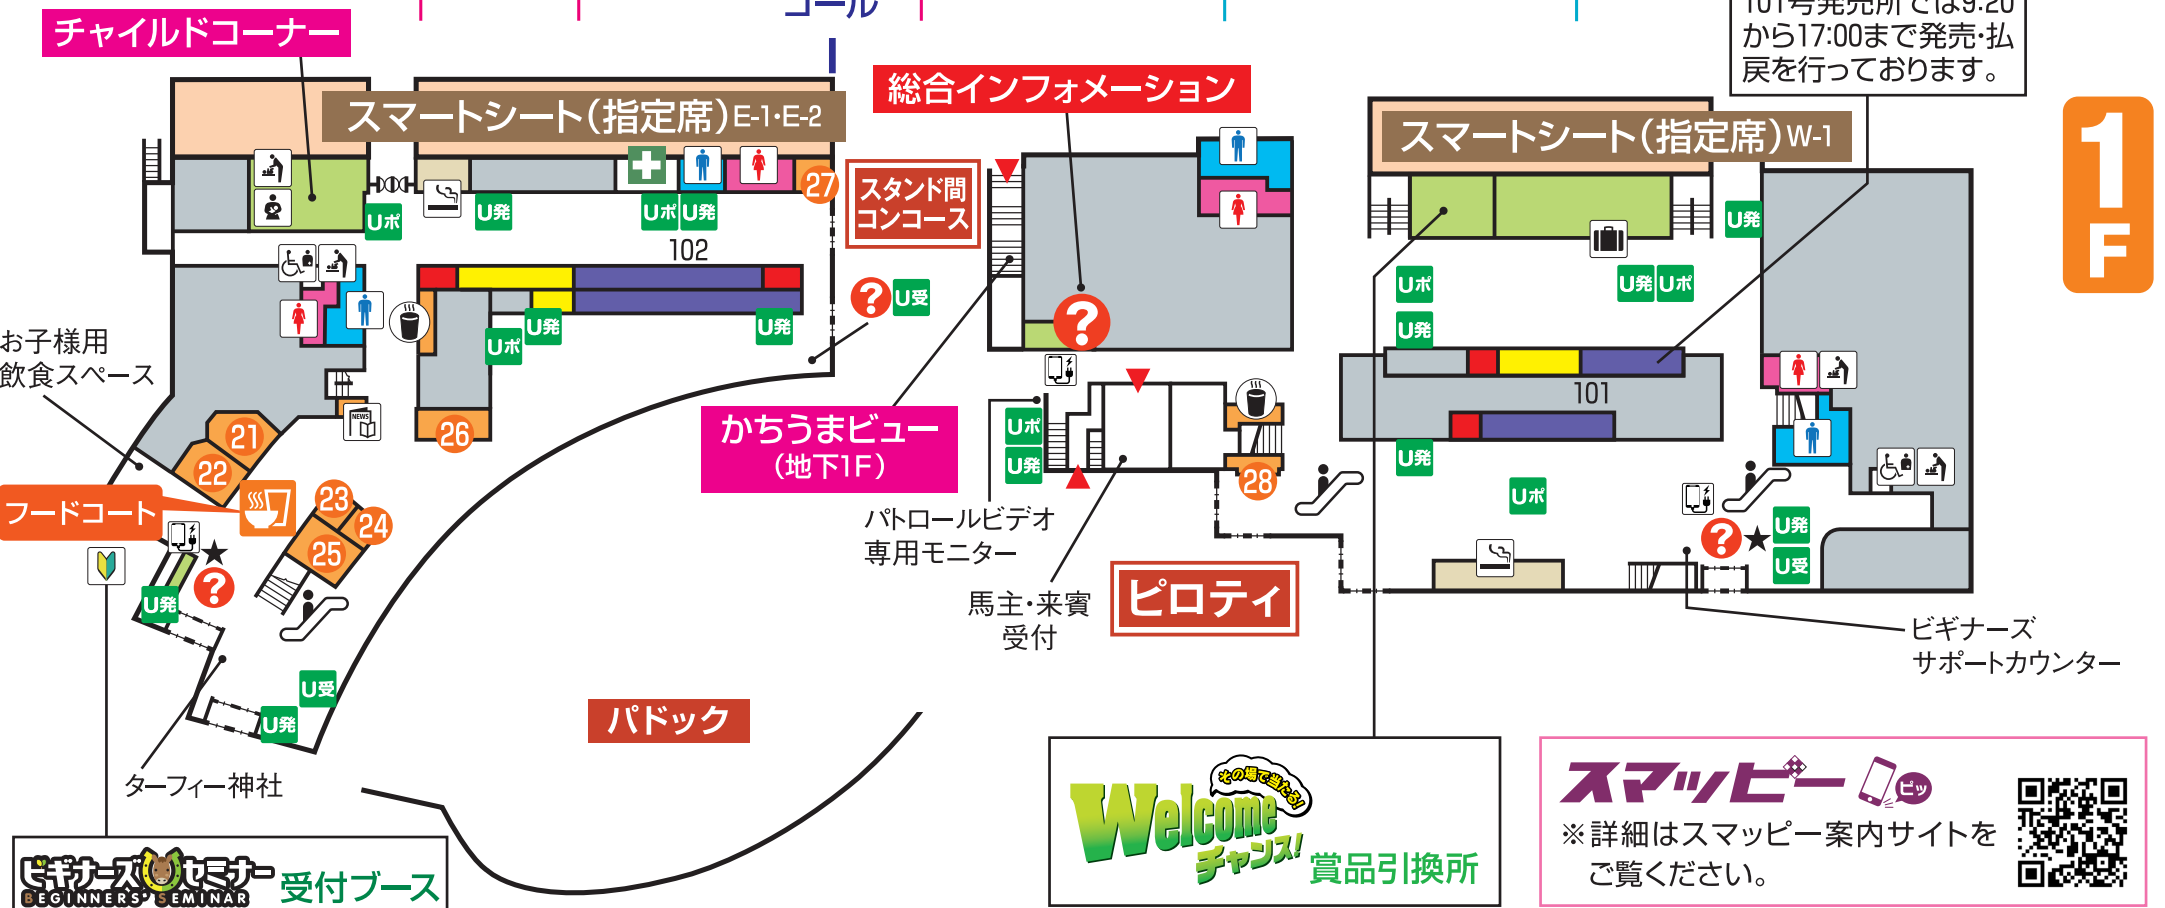

スタンドインフォメーション

- ？ インフォメーション
- 新聞売店
- 給茶機コーナー
- 男性トイレ
- 女性トイレ
- 多目的トイレ
- 多目的トイレ(オストメイト)
- おむつ交換台
- 授乳室
- エスカレーター
- 発売機
- 発売・払戻兼用機
- レストラン・売店
- 業務エリア
- 喫煙室
- 手荷物預所
- コインロッカー
- 救護所
- 馬券コピーサービス
- 携帯電話充電サービス(有料)
- ドリンク自販機
- ピギナーズセミナー
- UMACA発売機(キャッシュレス端末)
- UMAポート
- UMACA登録受付ブース
- UMACA入出金機

●エレベーターのご利用について(車椅子・ベビーカー等をご利用のお客様)
エレベーターの利用をご希望される場合は、各インフォメーションまたはお近くのスタッフまでお申し出ください。

競馬場内は原則禁煙です。おタバコは喫煙室で。
競馬場内に ATM・タバコの販売はございません。

ツインハット

ペガサス

4~6階は当該エリアの指定席を購入されたお客様のみご利用いただけます。

ピギナーズセミナー 受付ブース

Welcome チャンス! 賞品引換所

スマッピー ※詳細はスマッピー案内サイトをご覧ください。

レストラン・売店ガイド

5F	1 Two days ドリンク・軽食	7 BAR2400@CHUKYO オリジナルカクテル	13 メン太閤 うどん・そば	21 馬勝 丼・サンドイッチ・ドリンク
	2 ごはん処 月桂樹 和洋食	8 トップ 富山県産コシヒカリおにぎり	14 はし本 寿司	22 辰巳屋 ラーメン・自家製叉焼
4F	3 タツミ 究極のかわいいぱん・焼鳥	9 和惣菜 まつうら 弁当類	15 カレーハウスCoCo壱番屋 カレー	23 大島屋 どて煮・みそ串カツ
	4 そば木曾 そば・和食	10 mona mona カレー	16 すみれ どてめし	24 ドン太閤 丼ぶり
	5 カチ太閤 塩焼きそば	11 中競スタンド おでん・どて煮	17 吉野家 牛丼	25 四代目一八 きしめん
	6 Two days ドリンク・軽食	12 タツミ 自家製五目ごはん	18 四代目一八手羽唐スタンド 手羽先・唐揚げ丼	26 タツミ 馬天・焼鳥
3F			19 麵屋 雷神 うどん・そば	27 陣屋 富山県産コシヒカリおにぎり
			20 築地銀だこ ハイボール酒場 たこ焼き	28 フォルテ ドリンク
2F				
1F				

※4~5階は当該エリアの指定席を購入されたお客様のみご利用いただけます。