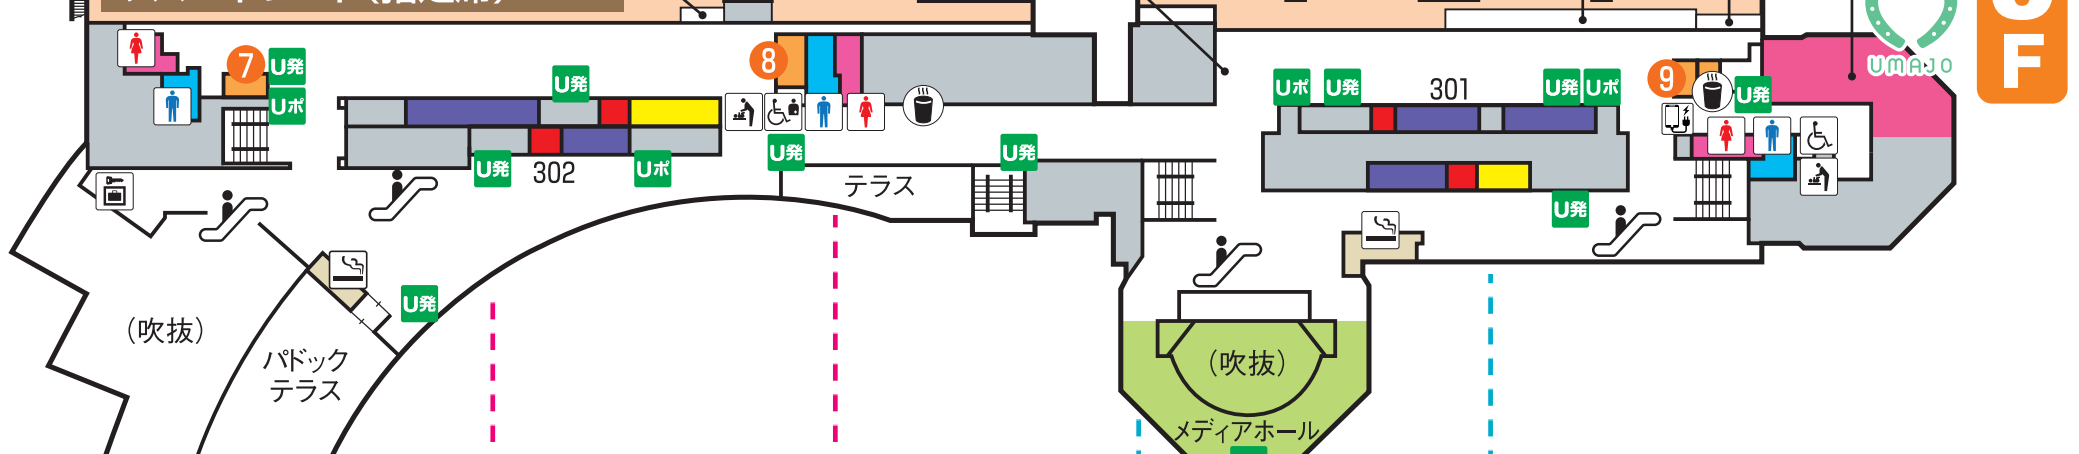

スタンドインフォメーション

- ？ インフォメーション
- 新聞売店
- 給茶機コーナー
- 男性トイレ
- 女性トイレ
- 多目的トイレ
- 多目的トイレ(オストメイト)
- おむつ交換台
- 授乳室
- エスカレーター
- 発売機
- 発売・払戻兼用機
- レストラン・売店
- 業務エリア
- 喫煙室
- 手荷物預所
- コインロッカー
- 救護所
- 馬券コピーサービス
- 携帯電話充電サービス(有料)
- ドリンク自販機
- ピギナーズセミナー
- UMACA発売機(キャッシュレス端末)
- UMAポート
- UMACA登録受付ブース
- UMACA入出金機

●エレベーターのご利用について(車椅子・ベビーカー等をご利用のお客様)
エレベーターの利用をご希望される場合は、各インフォメーションまたはお近くのスタッフまでお申し出ください。

競馬場内は原則禁煙です。おタバコは喫煙室で。
競馬場内に ATM・タバコの販売はございません。

ツインハット

ペガサス

4~6階は当該エリアの指定席を購入されたお客様のみご利用いただけます。

ピギナーズセミナー 受付ブース

Welcome チャンス! 賞品引換所

※4~5階は当該エリアの指定席を購入されたお客様のみご利用いただけます。