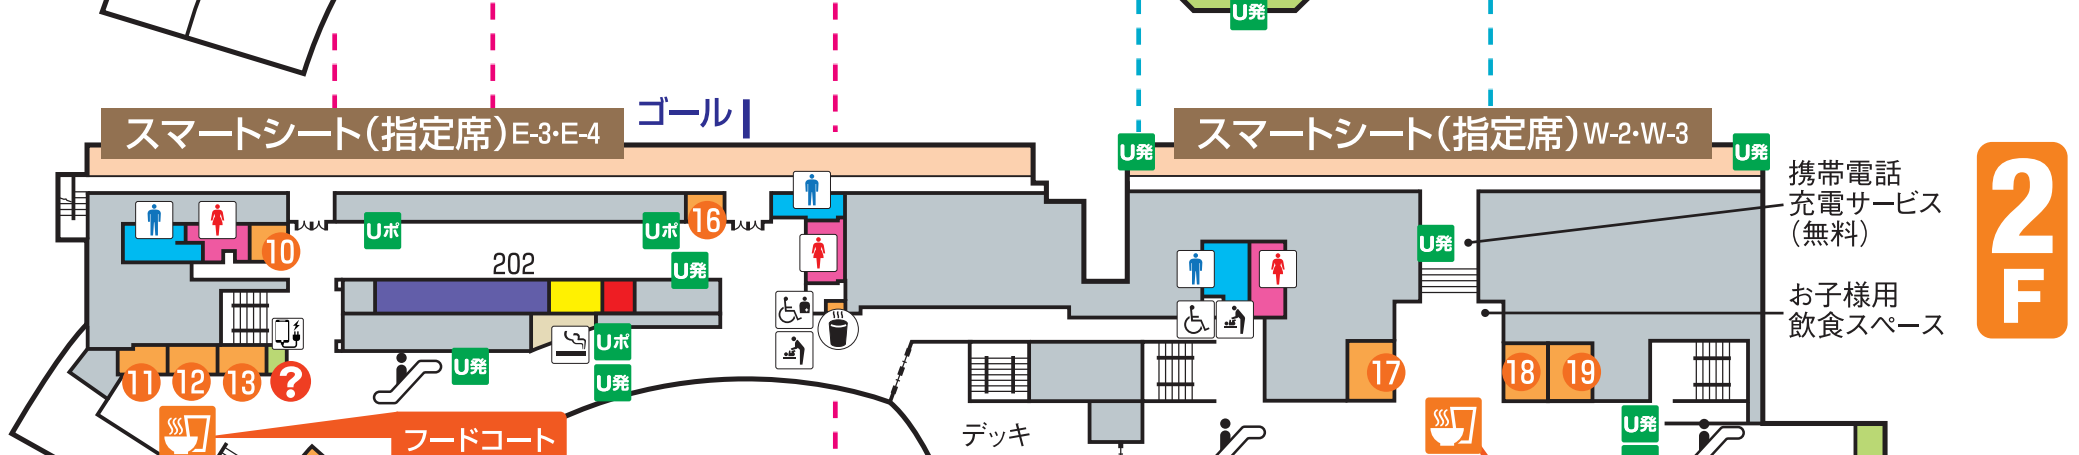

スタンドインフォメーション

- ？ インフォメーション
- 新聞売店
- 給茶機コーナー
- 男性トイレ
- 女性トイレ
- 多目的トイレ
- 多目的トイレ(オストメイト)
- おむつ交換台
- 授乳室
- エスカレーター
- 発売機
- 発売・払戻兼用機
- レストラン・売店
- 業務エリア
- 喫煙室
- 手荷物預所
- コインロッカー
- 救護所
- 馬券コピーサービス
- 携帯電話充電サービス(有料)
- ドリンク自販機
- ピギナーズセミナー
- UMACA発売機(キャッシュレス端末)
- UMAポート
- UMACA登録受付ブース
- UMACA入出金機

●エレベーターのご利用について(車椅子・ベビーカー等をご利用のお客様)
エレベーターの利用をご希望される場合は、各インフォメーションまたはお近くのスタッフまでお申し出ください。

競馬場内は原則禁煙です。おタバコは喫煙室で。
競馬場内に ATM・タバコの販売はございません。

ツインハット

ペガサス

4~6階は当該エリアの指定席を購入されたお客様のみご利用いただけます。

ピギナーズセミナー 受付ブース

Welcome チャンス! 賞品引換所

※4~5階は当該エリアの指定席を購入されたお客様のみご利用いただけます。